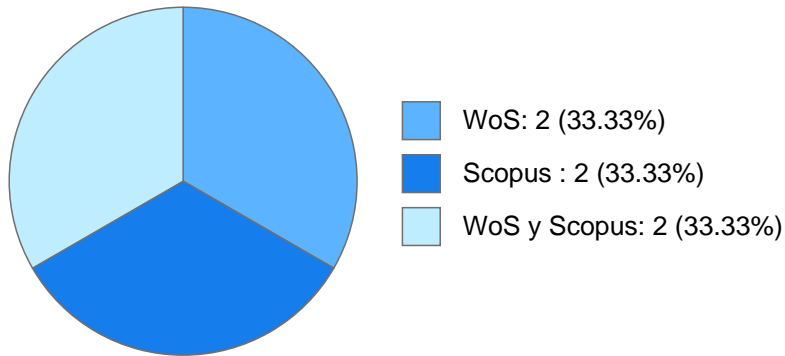

ALEJANDRO JARAMILLO MORA

DOCUMENTOS EN REVISTAS

Histórico de Documentos

#	Título	Autores	Revista	Año
1	A proposal for additively manufacturing printed circuits by employing concentrated solar energy	ALEJANDRO JARAMILLO MORA ARMANDO ROJAS MORIN SERGIO QUEZADA GARCIA et al.	Results in Engineering	2023
2	Synoptic Time Scale Variability in Precipitation and Streamflows for River Basins over Northern South America	ALEJANDRO JARAMILLO MORA Salas H.D. Valencia J. et al.	Hydrology	2022