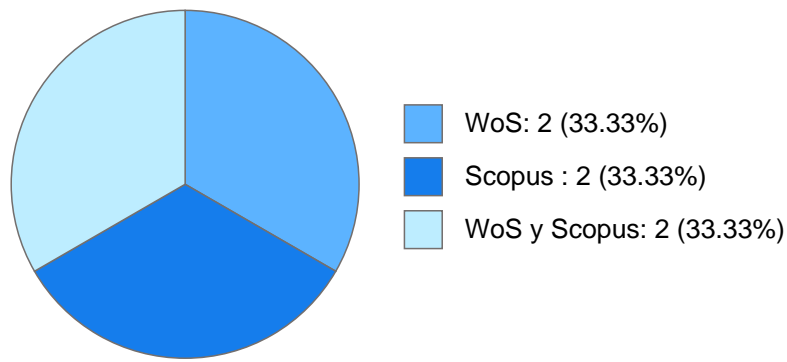

EDGAR CALVA CORAZA

DOCUMENTOS EN REVISTAS

Histórico de Documentos

#	Título	Autores	Revista	Año
1	Testosterone is related to GABA+ levels in the posterior-cingulate in unmedicated depressed women during reproductive life	MIGUEL ANGEL FLORES RAMOS SARAEAL ALCAUTER SOLORZANO EDGAR CALVA CORAZA et al.	JOURNAL OF AFFECTIVE DISORDERS	2019
2	Design and evaluation of a SiPM-based large-area detector module for positron emission imaging	HECTOR ALVA SANCHEZ TIRSO MURRIETA RODRIGUEZ EDGAR CALVA CORAZA et al.	JOURNAL OF INSTRUMENTATION	2018