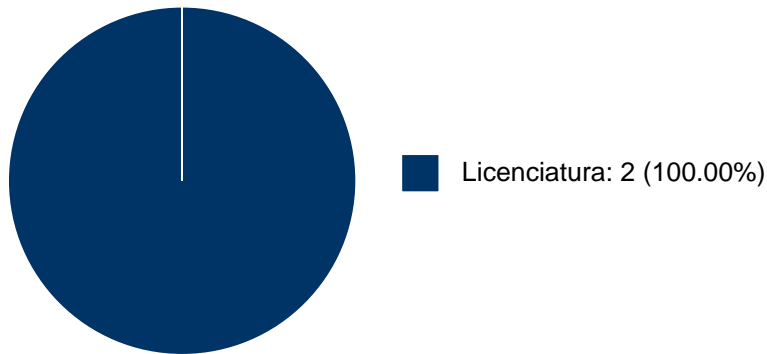

PARTICIPACIÓN EN TESIS

Histórico de Colaboraciones en Tesis

#	Título del documento	Tipo de Tesis	Sinodales	Autores	Entidad	Año
1	La función de Gompertz en el análisis de los patrones de reproducción de la fecundidad en México, 2000 a 2050	Tesis de Licenciatura	ABIGAIL VANESSA ROJAS HUERTA,	Tapia Cortés, Aldo Ricardo,	Instituto de Geografía,	2021
2	Análisis sociodemográfico de las mujeres que sufren violencia en pareja en México, a partir de la encuesta nacional sobre la dinámica de las relaciones en los hogares 2011	Tesis de Licenciatura	MARCELA AGUDELO BOTERO,	MIRNA HEBRERO MARTINEZ, RODRIGO JIMENEZ URIBE, et al.	Facultad de Arquitectura, Facultad de Ciencias, Facultad de Medicina,	2014