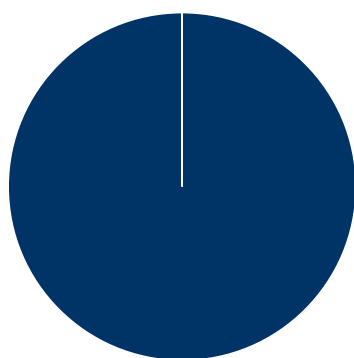

PARTICIPACIÓN EN TESIS

Histórico de Colaboraciones en Tesis

#	Título del documento	Tipo de Tesis	Sinodales	Autores	Entidad	Año
1	La función de Gompertz en el análisis de los patrones de reproducción de la fecundidad en México, 2000 a 2050	Tesis de Licenciatura	ABIGAIL VANESSA ROJAS HUERTA,	Tapia Cortés, Aldo Ricardo,	Instituto de Geografía,	2021
2	Análisis sociodemográfico de las mujeres que sufren violencia en pareja en México, a partir de la encuesta nacional sobre la dinámica de las relaciones en los hogares 2011	Tesis de Licenciatura	MARCELA AGUDELO BOTERO,	MIRNA HEBRERO MARTINEZ, RODRIGO JIMENEZ URIBE, et al.	Facultad de Arquitectura, Facultad de Ciencias, Facultad de Medicina,	2014

ABIGAIL VANESSA ROJAS HUERTA

DOCENCIA IMPARTIDA

Histórico de docencia

■ Licenciatura: 17 (100.00%)

#	Nivel titulación	Asignatura	Entidad	Alumnos	Semestre
1	Licenciatura	DEMOGRAFIA	Facultad de Ciencias	17	2023-2
2	Licenciatura	GEOGRAFIA DE LA POBLACION I	Facultad de Filosofía y Letras	41	2023-2
3	Licenciatura	DEMOGRAFIA	Facultad de Ciencias	5	2023-1
4	Licenciatura	DEMOGRAFIA	Facultad de Ciencias	4	2022-2
5	Licenciatura	GEOGRAFIA DE LA POBLACION I	Facultad de Filosofía y Letras	23	2022-2
6	Licenciatura	DEMOGRAFIA	Facultad de Ciencias	39	2022-1
7	Licenciatura	GEOGRAFIA DE LA POBLACION I	Facultad de Filosofía y Letras	18	2021-2
8	Licenciatura	DEMOGRAFIA	Facultad de Ciencias	43	2021-2
9	Licenciatura	DEMOGRAFIA	Facultad de Ciencias	16	2021-1
10	Licenciatura	DEMOGRAFIA	Facultad de Ciencias	16	2020-2
11	Licenciatura	DEMOGRAFIA	Facultad de Ciencias	1	2019-2
12	Licenciatura	SEMINARIO DE APLICACIONES ACTUARIA	Facultad de Ciencias	2	2018-2
13	Licenciatura	SEMINARIO DE APLICAC.ACTUARIALES II	Facultad de Ciencias	3	2018-2
14	Licenciatura	DEMOGRAFIA	Facultad de Ciencias	7	2018-1
15	Licenciatura	DEMOGRAFIA I	Facultad de Ciencias	16	2018-1
16	Licenciatura	DEMOGRAFIA	Facultad de Ciencias	24	2017-2
17	Licenciatura	DEMOGRAFIA I	Facultad de Ciencias	14	2017-2