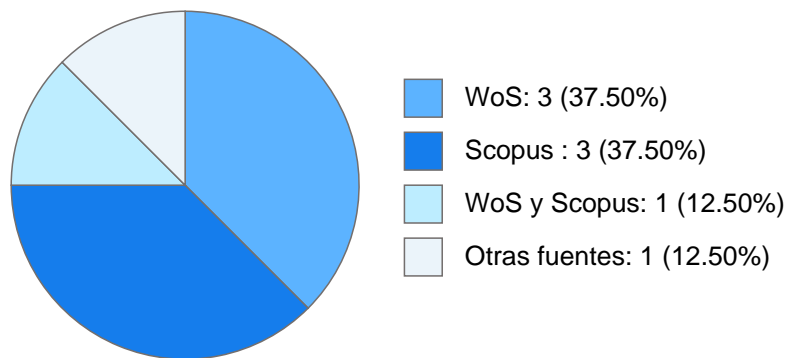

DOCUMENTOS EN REVISTAS

Histórico de Documentos

#	Título	Autores	Revista	Año
1	Multimorbidity, Functionality, Socioeconomic and Behavioral Conditions Linked with Mortality in a Cohort of Adults: A Latent Class Analysis	DOLORES MINO LEON ABIGAIL VANESSA ROJAS HUERTA Giraldo-Rodríguez L. et al.	Archives Of Medical Research	2023
2	Examining the Nonstationary Spatial Association Between International Migration and Vulnerable Older People Living Alone in Mexico	ABIGAIL VANESSA ROJAS HUERTA Lara J.L.	Migration Letters	2023
3	Trajectories of frailty and related factors of elderly people in Mexico	ABIGAIL VANESSA ROJAS HUERTA	POBLACION Y SALUD EN MESOAMERICA	2022
4	Trayectorias de fragilidad y factores relacionados en la población de adultos mayores en México	ABIGAIL VANESSA ROJAS HUERTA	POBLACION Y SALUD EN MESOAMERICA	2022
5	Is it easy joining to formality? A labor trajectories approach in the mexican labor market	ABIGAIL VANESSA ROJAS HUERTA Jaime Lara Lara	ASTROLABIO-NU EVA EPOCA	2021