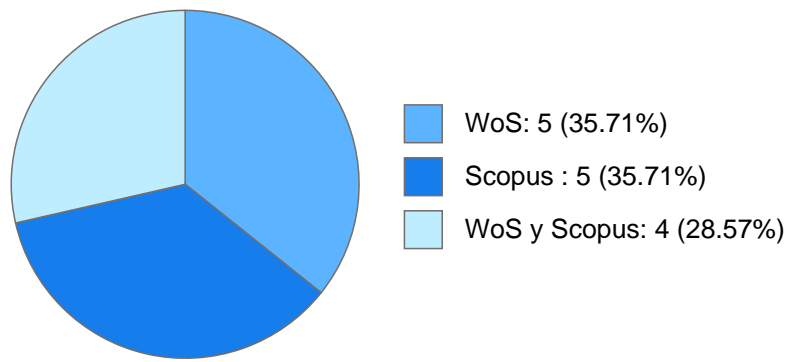

JUAN ANTONIO ARIAS DEL ANGEL

DOCUMENTOS EN REVISTAS

Histórico de Documentos

#	Título	Autores	Revista	Año
1	Dynamical patterning modules and network motifs as joint determinants of development: Lessons from an aggregative bacterium	ALMA ROCIO GUZMAN HERRERA JUAN ANTONIO ARIAS DEL ANGEL MARIANA BENITEZ KEINRAD et al.	JOURNAL OF EXPERIMENTAL ZOOLOGY PART B-MOLECULAR AND DEVELOPMENTAL EVOLUTION	2021
2	Interplay of mesoscale physics and agent-like behaviors in the parallel evolution of aggregative multicellularity	JUAN ANTONIO ARIAS DEL ANGEL MARIANA BENITEZ KEINRAD Vidyanand Nanjundiah et al.	EvoDevo	2020
3	Plastic multicellular development of Myxococcus xanthus: Genotype-environment interactions in a physical gradient	ALEJANDRO VASQUEZ ARZOLA JUAN ANTONIO ARIAS DEL ANGEL ALESSIO FRANCI et al.	Royal Society Open Science	2019
4	Cell-fate determination in Myxococcus xanthus development: Network dynamics and novel predictions	JUAN ANTONIO ARIAS DEL ANGEL ANA ELENA ESCALANTE HERNANDEZ LEON PATRICIO MARTINEZ CASTILLA et al.	DEVELOPMENT GROWTH & DIFFERENTIATION	2018
5	Microbial multicellular development: mechanical forces in action	JUAN ANTONIO ARIAS DEL ANGEL MARIANA BENITEZ KEINRAD Rivera-Yoshida N.	CURRENT OPINION IN GENETICS & DEVELOPMENT	2018