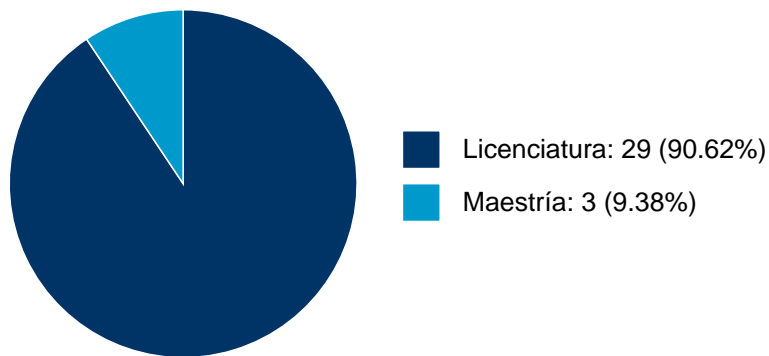

FABIOLA SOTO TREJO

PARTICIPACIÓN EN TESIS

Histórico de Colaboraciones en Tesis

#	Título del documento	Tipo de Tesis	Sinodales	Autores	Entidad	Año
1	Paleoendemismo y neoendemismo en la familia Cactaceae del Valle de Tehuacán-Cuicatlán, México	Tesis de Licenciatura	FABIOLA SOTO TREJO,	Robles Lara, Francisco Javier,	Facultad de Estudios Superiores "Iztacala",	2019

FABIOLA SOTO TREJO

DOCENCIA IMPARTIDA

Histórico de docencia

#	Nivel titulación	Asignatura	Entidad	Alumnos	Semestre
1	Licenciatura	SISTEMATICA	Facultad de Estudios Superiores "Iztacala"	35	2024-2
2	Licenciatura	BIOGEOGRAFIA	Facultad de Estudios Superiores "Iztacala"	39	2024-2
3	Licenciatura	BOTANICA II	Facultad de Estudios Superiores "Iztacala"	41	2024-1
4	Licenciatura	BOTANICA II	Facultad de Estudios Superiores "Iztacala"	37	2024-1
5	Licenciatura	BIOGEOGRAFIA	Facultad de Estudios Superiores "Iztacala"	43	2023-2
6	Licenciatura	SISTEMATICA	Facultad de Estudios Superiores "Iztacala"	40	2023-2
7	Licenciatura	BOTANICA II	Facultad de Estudios Superiores "Iztacala"	38	2023-1
8	Licenciatura	BOTANICA II	Facultad de Estudios Superiores "Iztacala"	33	2023-1
9	Maestría	FILOGEOGRAFÍA	Facultad de Ciencias	2	2023-1
10	Licenciatura	SISTEMATICA	Facultad de Estudios Superiores "Iztacala"	39	2022-2
11	Licenciatura	BIOGEOGRAFIA	Facultad de Estudios Superiores "Iztacala"	42	2022-2
12	Maestría	FILOGEOGRAFÍA	Facultad de Ciencias	10	2022-1