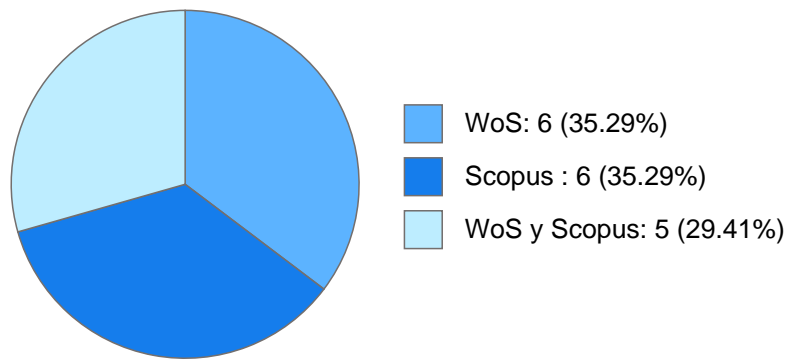

FABIOLA SOTO TREJO

DOCUMENTOS EN REVISTAS

Histórico de Documentos

#	Título	Autores	Revista	Año
1	The evolution of paleo- and neo-endemic species of Cactaceae in the isolated Valley of Tehuacán-Cuicatlán, Mexico	FABIOLA SOTO TREJO FRANCISCO JAVIER ROBLES OJEDA RAFAEL LIRA SAADE et al.	PLANT ECOLOGY AND EVOLUTION	2024
2	The evolutionary history of Fouquieriaceae (Ericales): biogeography, growth habit, habitat colonization, and chromosome evolution	FABIOLA SOTO TREJO SUSANA AURORA MAGALLON PUEBLA PATRICIA DOLORES DAVILA ARANDA et al.	PLANT SYSTEMATICS AND EVOLUTION	2022
3	WILD PLANT CONSERVATION IN MEXICO IN THE 21ST CENTURY	PATRICIA DOLORES DAVILA ARANDA FABIOLA SOTO TREJO NORMA ISELA RODRIGUEZ AREVALO et al.	Botanical Sciences	2022
4	OVULE DEVELOPMENT, MEGASPOROGENESIS, AND MEGAGAMETOGENESIS OF FOUQUIERIA FASCICULATA (WILLD. EX ROEM. & SCHULT.) NASH (FOUQUIERIACEAE)	FABIOLA SOTO TREJO SILVIA ESPINOSA MATIAS Sergio Zamudio-Ruiz	Botanical Sciences	2021
5	Nuclear genome size and chromosome number in the Mexican genus Pittocaulon (Asteraceae)	MARIA GUADALUPE ANTONIA PALOMINO Y HASBACH FABIOLA SOTO TREJO JOSE LUIS VILLASEÑOR RIOS et al.	Caryologia	2018