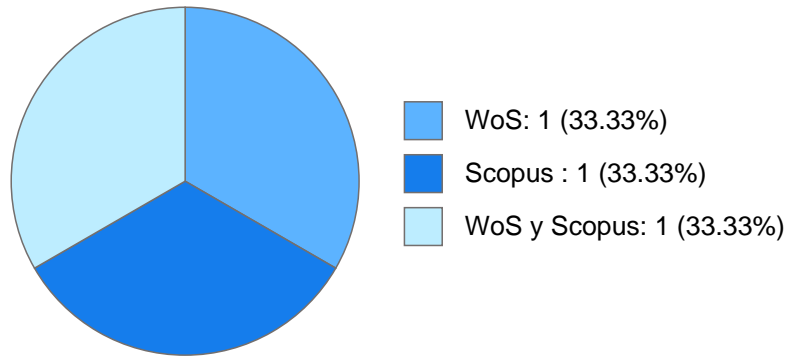

DOCUMENTOS EN REVISTAS

Histórico de Documentos

#	Título	Autores	Revista	Año
1	Sustainability of agroecological interventions in small scale farming systems in the Western Highlands of Guatemala	CARLOS ERNESTO GONZALEZ ESQUIVEL ELEONORA CAMACHO MORENO MARTA ASTIER CALDERON et al.	INTERNATIONAL JOURNAL OF AGRICULTURAL SUSTAINABILITY	2020