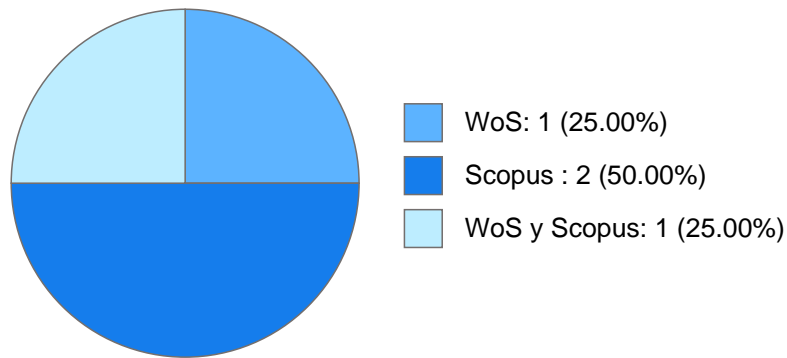

DOCUMENTOS EN REVISTAS

Histórico de Documentos

#	Título	Autores	Revista	Año
1	Gymnosperms Through Time. Their History in Mexico	MARIA PATRICIA VELASCO DE LEON PEDRO CHRISTIAN MARTINEZ MARTINEZ DIANA SILVIA GUZMAN MADRID et al.	Springer Geology	2024
2	New genus for megaphyllous leaves from the Upper Paleozoic of Mexico Velascoa pueblensis gen. nov	MARIA PATRICIA VELASCO DE LEON ELIZABETH ORTEGA CHAVEZ M. A. Flores-Barragan	JOURNAL OF SOUTH AMERICAN EARTH SCIENCES	2021