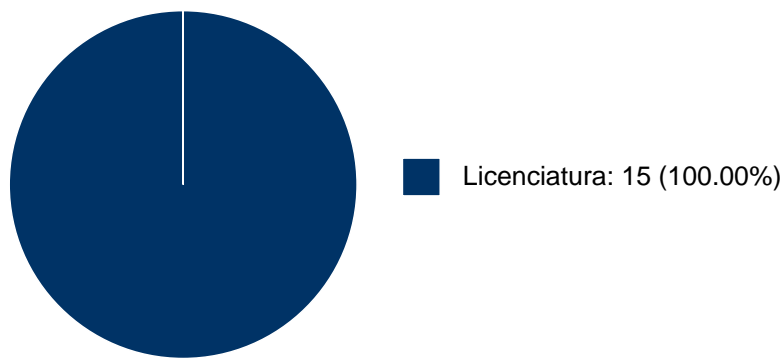

**No se encuentran registros en la base de datos de TESIUNAM asociados a:**

**ELIZABETH ORTEGA CHAVEZ**

**ELIZABETH ORTEGA CHAVEZ**

**DOCENCIA IMPARTIDA**

**Histórico de docencia**

#	Nivel titulación	Asignatura	Entidad	Alumnos	Semestre
1	Licenciatura	LABORATORIO INVESTIG.FORMATIVA I	Facultad de Estudios Superiores "Zaragoza"	5	2023-2
2	Licenciatura	LABORATORIO INVESTIG.FORMATIVA I	Facultad de Estudios Superiores "Zaragoza"	13	2023-1
3	Licenciatura	LABORATORIO INVESTIG.FORMATIVA I	Facultad de Estudios Superiores "Zaragoza"	11	2023-1
4	Licenciatura	LABORATORIO INVESTIG.FORMATIVA I	Facultad de Estudios Superiores "Zaragoza"	12	2023-1
5	Licenciatura	LABORATORIO INVESTIG.FORMATIVA I	Facultad de Estudios Superiores "Zaragoza"	12	2022-2
6	Licenciatura	LABORATORIO INVESTIG.FORMATIVA I	Facultad de Estudios Superiores "Zaragoza"	12	2022-1
7	Licenciatura	LABORATORIO INVESTIG.FORMATIVA I	Facultad de Estudios Superiores "Zaragoza"	16	2022-1
8	Licenciatura	LABORATORIO INVESTIG.FORMATIVA I	Facultad de Estudios Superiores "Zaragoza"	4	2021-2
9	Licenciatura	LABORATORIO INVESTIG.FORMATIVA I	Facultad de Estudios Superiores "Zaragoza"	14	2021-1
10	Licenciatura	LABORATORIO INVESTIG.FORMATIVA I	Facultad de Estudios Superiores "Zaragoza"	16	2021-1
11	Licenciatura	LABORATORIO INVESTIG.FORMATIVA I	Facultad de Estudios Superiores "Zaragoza"	4	2020-2
12	Licenciatura	LABORATORIO INVESTIG.FORMATIVA I	Facultad de Estudios Superiores "Zaragoza"	12	2020-1