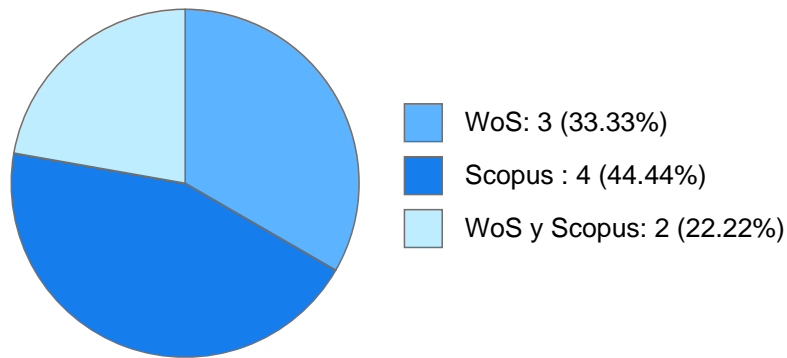

DOCUMENTOS EN REVISTAS

Histórico de Documentos

#	Título	Autores	Revista	Año
1	A regional PECS node built from place-based social-ecological sustainability research in Latin America and the Caribbean	PATRICIA BALVANERA LEVY JOSE MANUEL MAASS MORENO IVAN ALEJANDRO ORTIZ RODRIGUEZ et al.	Ecosystems And People	2022
2	Systematic review of integrated studies on functional and thematic ecosystem services in Latin America, 1992-2017	MARIA PEREVOCHTCHIKOVA GABRIELA DE LA MORA DE LA MORA ISKRA ALEJANDRA ROJO NEGRETE et al.	ECOSYSTEM SERVICES	2019
3	Analysis of Institutional Dysfuncionality of Environmental Public Policy Programs in Mexico City, 2000-2012	ISKRA ALEJANDRA ROJO NEGRETE Balam Castro Maria Perevochtchikova	Gestion Y Politica Publica	2018
4	Análisis de disfuncionalidad institucional de programas de política pública ambiental en la Ciudad de México, 2000-2012	ISKRA ALEJANDRA ROJO NEGRETE Castro Torres B. Perevochtchikova M.	Gestion Y Politica Publica	2018