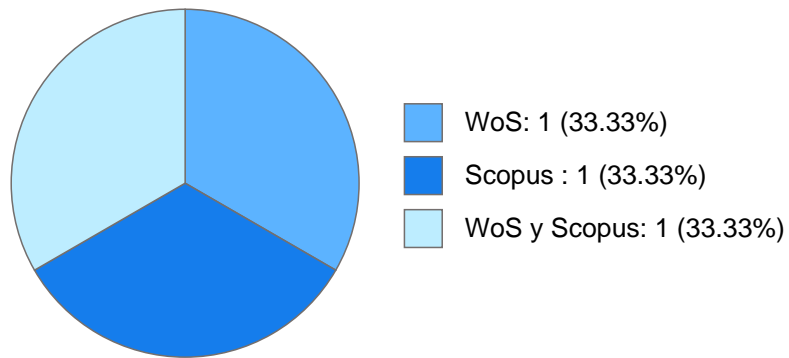

DOCUMENTOS EN REVISTAS

Histórico de Documentos

#	Título	Autores	Revista	Año
1	Atmospheric blockages as trigger of environmental contingencies in Mexico City	RAFAEL SILVA QUIROZ ANA LEONOR RIVERA LOPEZ PAULINA ORDOÑEZ PEREZ et al.	Heliyon	2019