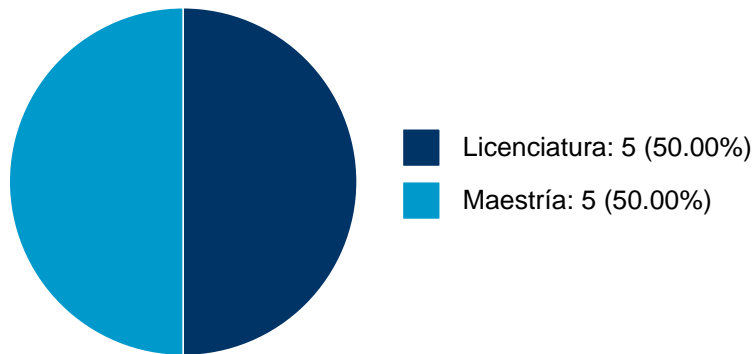

**CINTHIA FABIOLA RUIZ LOPEZ**

**PARTICIPACIÓN EN TESIS**

**Histórico de Colaboraciones en Tesis**

#	Título del documento	Tipo de Tesis	Sinodales	Autores	Entidad	Año
1	Organización social y segregación en el acceso a servicios e infraestructura básica en asentamientos del periurbano, en tiempos de la COVID-19 : jaripeo y Los Girasoles (fraccionamiento), Charo, Michoacán	Tesis de Licenciatura	CINTHIA FABIOLA RUIZ LOPEZ,	Martínez Ramírez, Lesly Janet,	Centro de Investigaciones en Geografía Ambiental en Morelia, Michoacán,	2021

**CINTHIA FABIOLA RUIZ LOPEZ**

**DOCENCIA IMPARTIDA**

**Histórico de docencia**

#	Nivel titulación	Asignatura	Entidad	Alumnos	Semestre
1	Licenciatura	PAISAJES URBANOS	Escuela Nacional de Estudios Superiores, Unidad Morelia, Michoacán	5	2024-2
2	Licenciatura	PAISAJES URBANOS	Escuela Nacional de Estudios Superiores, Unidad Morelia, Michoacán	6	2023-2
3	Maestría	SUSTENTABILIDAD URBANA Y PLANEACIÓN TERRITORIAL ENFOQUE SOCIOCULTURAL DEL ORDENAMIENTO TERRITORIAL	Facultad de Filosofía y Letras	1	2023-2
4	Licenciatura	PAISAJES URBANOS	Escuela Nacional de Estudios Superiores, Unidad Morelia, Michoacán	7	2022-2
5	Licenciatura	CIUDADES CONTEMPORANEAS	Escuela Nacional de Estudios Superiores, Unidad Morelia, Michoacán	13	2022-2
6	Maestría	SUSTENTABILIDAD URBANA Y PLANEACIÓN TERRITORIAL	Facultad de Filosofía y Letras	3	2022-2
7	Maestría	SUSTENTABILIDAD URBANA Y PLANEACIÓN TERRITORIAL ENFOQUE SOCIOCULTURAL DEL ORDENAMIENTO TERRITORIAL	Facultad de Filosofía y Letras	2	2021-2
8	Maestría	SUSTENTABILIDAD URBANA Y PLANEACION TERRITORIAL ENFOQUE SOCIOCULTURAL DEL ORDENAMIENTO TERRITORIAL	Facultad de Filosofía y Letras	5	2020-2