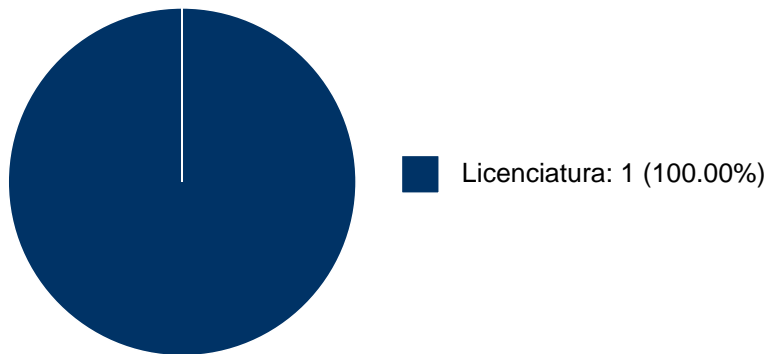

CINTHIA FABIOLA RUIZ LOPEZ

PARTICIPACIÓN EN TESIS

Histórico de Colaboraciones en Tesis

#	Título del documento	Tipo de Tesis	Sinodales	Autores	Entidad	Año
1	Organización social y segregación en el acceso a servicios e infraestructura básica en asentamientos del periurbano, en tiempos de la COVID-19 : jaripeo y Los Girasoles (fraccionamiento), Charo, Michoacán	Tesis de Licenciatura	CINTHIA FABIOLA RUIZ LOPEZ,	Martínez Ramírez, Lesly Janet,	Centro de Investigaciones en Geografía Ambiental en Morelia, Michoacán,	2021