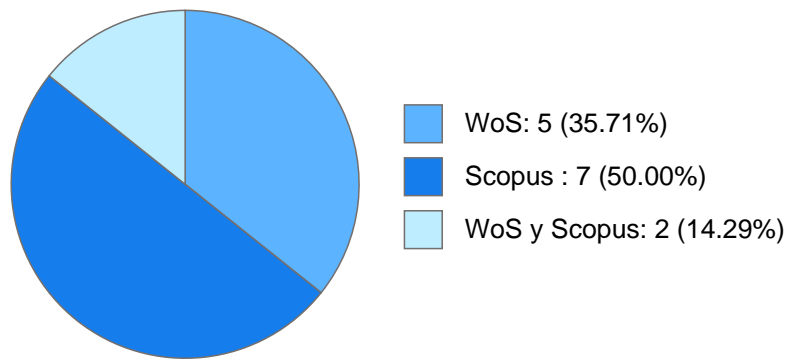

CINTHIA FABIOLA RUIZ LOPEZ

DOCUMENTOS EN REVISTAS

Histórico de Documentos

#	Título	Autores	Revista	Año
1	The role of the ejido in the metropolitan expansion of the Morelia-Tarimbaro-Charo zone in Michoacan, Mexico: implications of the legal framework and territorial planning norms (2010-2020)	CINTHIA FABIOLA RUIZ LOPEZ Norma Angelica Rodriguez Valladares Octavio Augusto Montes Vega et al.	REVISTA DE GEOGRAFIA NORTE GRANDE	2023
2	El papel del ejido en la expansión metropolitana de la zona Morelia-Tarimbaro-Charo en Michoacán, México: implicaciones del marco legal y las normas de planeación territorial (2009-2021)	ENRIQUE HUMBERTO GOMEZ PECH CINTHIA FABIOLA RUIZ LOPEZ Valladares N.A.R. et al.	REVISTA DE GEOGRAFIA NORTE GRANDE	2023
3	Peripheralization, Ejidos and Agricultural Livelihoods in Intermediate Mexican Cities: The Importance of Collective Agency to Reduce Vulnerabilities	YADIRA MIREYA MENDEZ LEMUS JOSE ANTONIO VIEYRA MEDRANO LORENA PONCELA RODRIGUEZ et al.	Frontiers In Sustainable Cities	2022
4	City-regions and socio-economic segregation in mid-sized cities in Mexico: the cases of Oaxaca and Morelia	CINTHIA FABIOLA RUIZ LOPEZ YADIRA MIREYA MENDEZ LEMUS JOSE ANTONIO VIEYRA MEDRANO et al.	Town Planning Review	2022