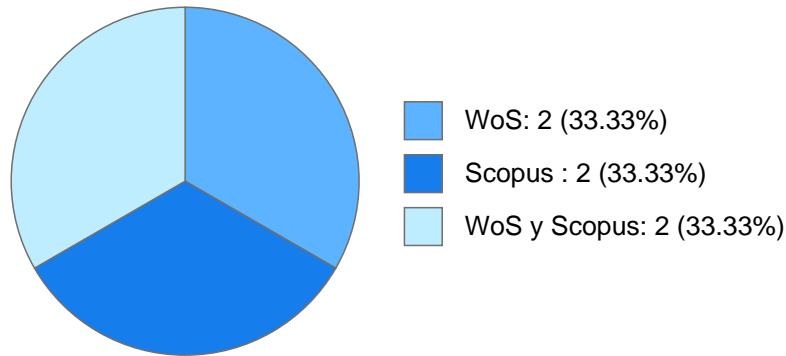

DOCUMENTOS EN REVISTAS

Histórico de Documentos

#	Título	Autores	Revista	Año
1	Maize plant expresses SWEET transporters differently when interacting with <i>Trichoderma asperellum</i> and <i>Fusarium verticillioides</i>, two fungi with different lifestyles	MONTSERRAT LOPEZ CORIA FERNANDO GUZMAN CHAVEZ ROBERTO DASSAEVT CARVENTE GARCIA et al.	Frontiers in Plant Science	2023
2	SWEET Transporters for the Nourishment of Embryonic Tissues during Maize Germination	MONTSERRAT LOPEZ CORIA TOMAS SANCHEZ SANCHEZ GIOVANNA PAULINA AGUILERA ALVARADO et al.	GENES	2019