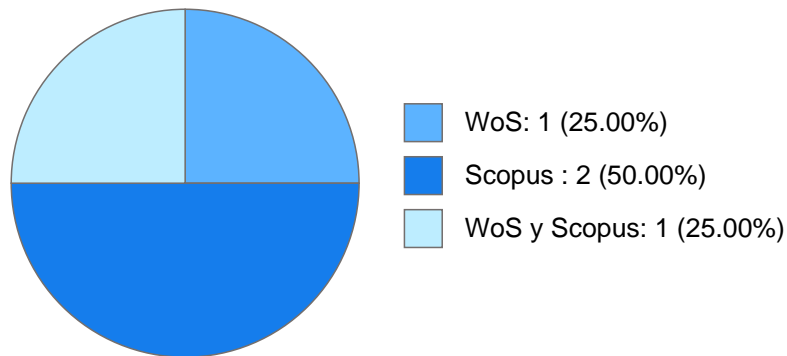

DOCUMENTOS EN REVISTAS

Histórico de Documentos

#	Título	Autores	Revista	Año
1	Two tropical research stations in Mexico: 50 years of contributions and challenges	ALICIA CASTILLO ALVAREZ ESTHER AGUILAR ROMAN ROSAMOND COATES IONE et al.	Environmental Challenges	2021
2	Vulnerability and risk management after Hurricane Patricia in a rural community on the Jalisco coast, Mexico	ESTHER AGUILAR ROMAN ALICIA CASTILLO ALVAREZ FRIDA NADIEZDA GÜIZA VALVERDE	INTERNATIONAL JOURNAL OF DISASTER RISK REDUCTION	2020