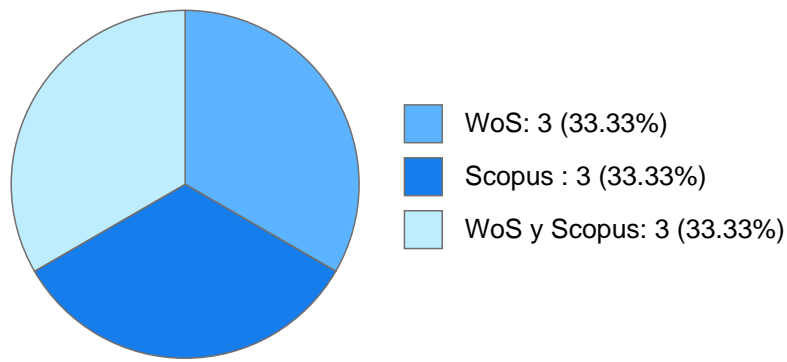

ALEXANDER SANCHEZ DUQUE

DOCUMENTOS EN REVISTAS

Histórico de Documentos

#	Título	Autores	Revista	Año
1	Biomagnetic Monitoring of Urban Pollution: The Case of Aburrá Valley, Colombia	AVTANDIL GOGICHAISHVILI ALEXANDER SANCHEZ DUQUE FRANCISCO BAUTISTA ZUÑIGA et al.	Land	2024
2	Magnetic particles as pollution indicators at the Aburrá valley (Colombia)	ALEXANDER SANCHEZ DUQUE FREDY RUBEN CEJUDO RUIZ MIGUEL ANGEL CERVANTES SOLANO et al.	BOLETIN DE LA SOCIEDAD GEOLOGICA MEXICANA	2023
3	Magnetic parameters as indicators of major elements and lead contamination in urban soils from Aburra valley, Colombia	ALEXANDER SANCHEZ DUQUE FRANCISCO BAUTISTA ZUÑIGA FREDY RUBEN CEJUDO RUIZ et al.	REVISTA MEXICANA DE CIENCIAS GEOLOGICAS	2020