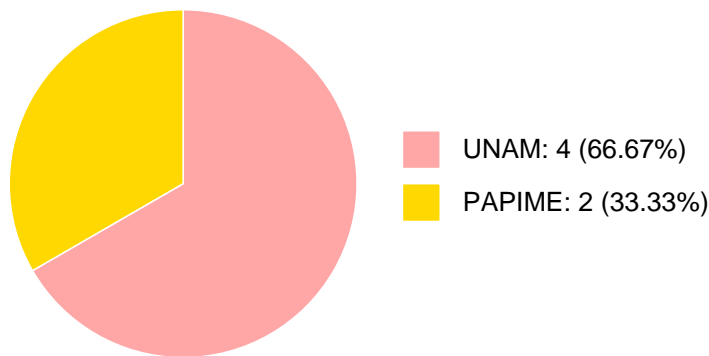

IRVING VAZQUEZ CRUZ

PARTICIPACIÓN EN PROYECTOS

Histórico de participación en proyectos

#	Nombre	Participantes	Fuente	Fecha inicio	Fecha fin
1	La manufacturación del riesgo social, como estrategia comunitaria de prevención ante las inundaciones de viviendas y colonias en Nezahualcóyotl zona centro, Estado de México 2019.	IRVING VAZQUEZ CRUZ	Presupuesto de la UNAM asignado a la Dependencia	01-06-2019	30-06-2020
2	La promoción social como estrategia de acción en el diseño participativo en la comunidad de desarrollo urbano.	IRVING VAZQUEZ CRUZ	Presupuesto de la UNAM asignado a la Dependencia	01-04-2020	31-12-2020
3	Laboratorio social de estudio de vivienda.	IRVING VAZQUEZ CRUZ	Recursos PAPIIME	01-01-2021	31-12-2021
4	El diagnóstico como proceso para identificar el rezago habitacional y acceso a la educación a distancia en el alumnado del sistema presencial de la Escuela Nacional de Trabajo Social.	IRVING VAZQUEZ CRUZ	Presupuesto de la UNAM asignado a la Dependencia	01-01-2021	31-03-2022
5	La sustentabilidad como poder social comunitario para el cuidado del hábitat ante el impacto del megaproyecto Conjunto Azteca.	IRVING VAZQUEZ CRUZ	Presupuesto de la UNAM asignado a la Dependencia	01-01-2023	29-03-2024