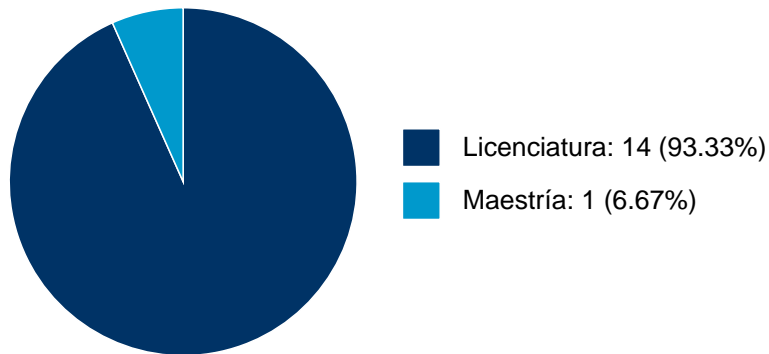

IRVING VAZQUEZ CRUZ

PARTICIPACIÓN EN TESIS

Histórico de Colaboraciones en Tesis

#	Título del documento	Tipo de Tesis	Sinodales	Autores	Entidad	Año
1	"Obras sociales comunitarias en pedregales remanentes como mitigación de la urbanización en Ciudad Universitaria, UNAM"	Tesis de Licenciatura	IRVING VAZQUEZ CRUZ,	Silva Díaz, Alitzel Mariana,	Escuela Nacional de Trabajo Social,	2022

IRVING VAZQUEZ CRUZ

DOCENCIA IMPARTIDA

Histórico de docencia

#	Nivel titulación	Asignatura	Entidad	Alumnos	Semestre
1	Licenciatura	PRACTICA COMUNITARIA I	Escuela Nacional de Trabajo Social	15	2024-2
2	Licenciatura	PRACT.ESCOLAR INTERVEN.COMUNITAR.II	Escuela Nacional de Trabajo Social	12	2024-1
3	Licenciatura	PRACT.ESCOLAR INTERVEN.COMUNITAR.I	Escuela Nacional de Trabajo Social	14	2023-2
4	Licenciatura	PRACT.ESCOLAR INTERVEN.COMUNITAR.II	Escuela Nacional de Trabajo Social	9	2023-1
5	Maestría	ACTIVIDAD DE INTEGRACIÓN PARA LA OBTENCIÓN DE GRADO	Escuela Nacional de Trabajo Social	1	2023-1
6	Licenciatura	PRACT.ESCOLAR INTERVEN.COMUNITAR.I	Escuela Nacional de Trabajo Social	11	2022-2
7	Licenciatura	PRACTICA COMUNITARIA II	Escuela Nacional de Trabajo Social	12	2022-1
8	Licenciatura	PRACTICA COMUNITARIA I	Escuela Nacional de Trabajo Social	15	2021-2
9	Licenciatura	PRACTICA COMUNITARIA II	Escuela Nacional de Trabajo Social	13	2021-1
10	Licenciatura	PRACTICA COMUNITARIA I	Escuela Nacional de Trabajo Social	14	2020-2
11	Licenciatura	PRACTICA COMUNITARIA II	Escuela Nacional de Trabajo Social	12	2020-1