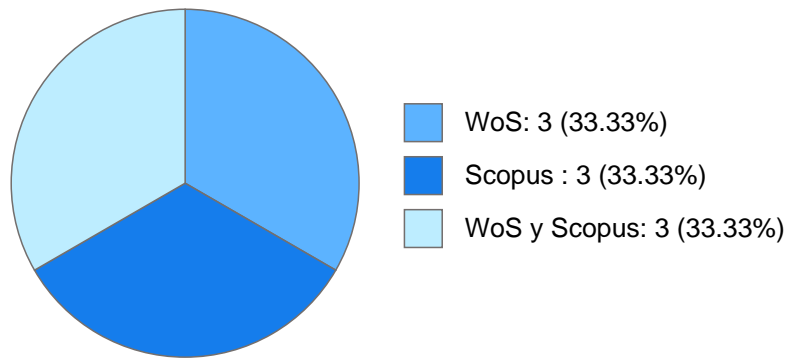

DOCUMENTOS EN REVISTAS

Histórico de Documentos

#	Título	Autores	Revista	Año
1	Quarrying volcanic landscapes: territory and strategies of metate production in Turícuaro (Michoacán, México)	MAGDALENA ORYAËLLE CHEVREL CLAUS SIEBE GRABACH Caroline Hamon et al.	GEOFISICA INTERNACIONAL	2024
2	Present Use and Production of Metates and Molcajetes in Turícuaro (Michoacán, Mexico): Deciphering the Evolution of Food Preparation Practices	MAGDALENA ORYAËLLE CHEVREL CLAUS SIEBE GRABACH Hamon C. et al.	Ethnoarchaeology	2023
3	The late Holocene Nealtican lava-flow field, Popocatepetl volcano, central Mexico: Emplacement dynamics and future hazards	ISRAEL RAMIREZ URIBE CLAUS SIEBE GRABACH MAGDALENA ORYAËLLE CHEVREL et al.	GEOLOGICAL SOCIETY OF AMERICA BULLETIN	2022