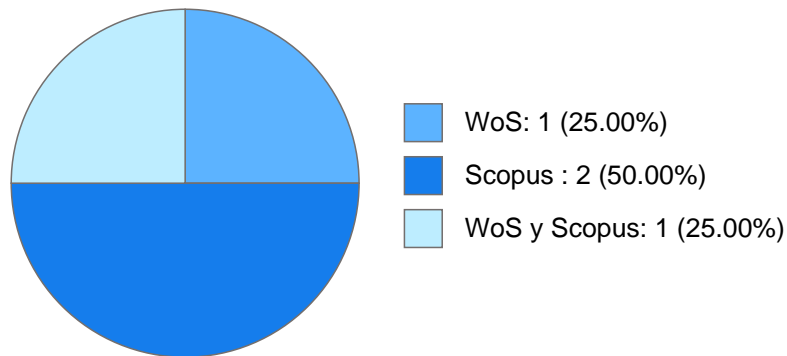

DOCUMENTOS EN REVISTAS

Histórico de Documentos

#	Título	Autores	Revista	Año
1	LANDSCAPE HETEROGENEITY DRIVES SPATIAL DISTRIBUTION OF PALM COMMUNITY IN A NEOTROPICAL RAINFOREST RESERVE AFFECTED BY DEFAUNATION	ARMANDO NAVARRETE SEGUEDA JORGE CORTES FLORES MARIA LOURDES GONZALEZ ARQUEROS et al.	Botanical Sciences	2023
2	Hazardous solid waste confined in closed dump of morelia: An urgent environmental liability to attend in developing countries	MARIA LOURDES GONZALEZ ARQUEROS RUTH ALFARO CUEVAS VILLANUEVA ISABEL ISRADE ALCANTARA et al.	SUSTAINABILITY	2021