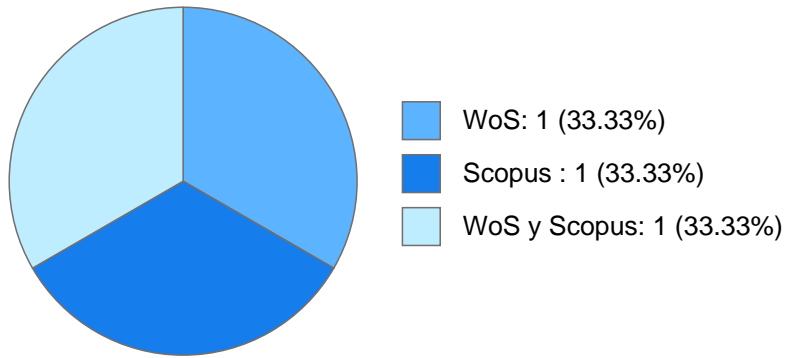

## Estímulos, programas, premios y reconocimientos

No cuenta con estímulos, programas, premios y reconocimientos

**JOSE ANGEL MARTIN RODRIGUEZ**

**DOCUMENTOS EN REVISTAS**

**Histórico de Documentos**

#	Título	Autores	Revista	Año
1	Phaseolus vulgaris MIR1511 genotypic variations differentially regulate plant tolerance to aluminum toxicity	JOSE ANGEL MARTIN RODRIGUEZ ALFONSO LEIJA SALAS SARA ISABEL FUENTES MEMBREÑO et al.	PLANT JOURNAL	2021