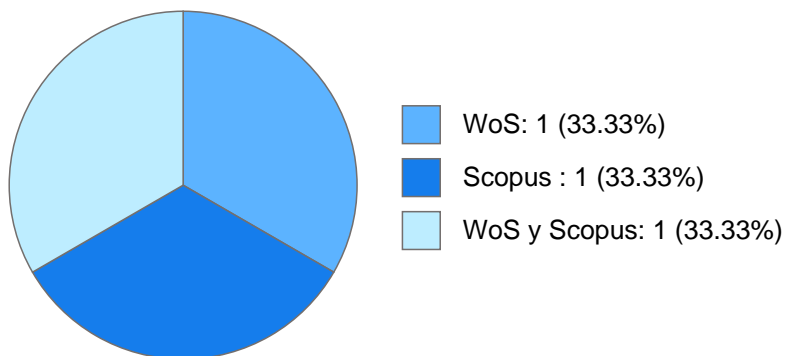

MARIA DEL CARMEN GUADARRAMA ROMAN

DOCUMENTOS EN REVISTAS

Histórico de Documentos

#	Título	Autores	Revista	Año
1	RdsA Is a Global Regulator That Controls Cell Shape and Division in Rhizobium etli	MARIA DEL CARMEN GUADARRAMA ROMAN ARACELI ELVIRA DAVALOS RODRIGUEZ DAVID RENE ROMERO CAMARENA et al.	FRONTIERS IN MICROBIOLOGY	2022