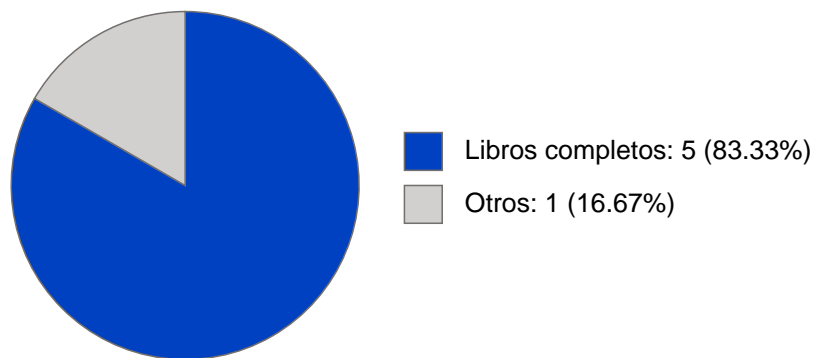

REBECA JULIETA BARQUERA GUZMAN

LIBROS Y CAPITULOS CON ISBN

Obras con registro ISBN

#	Título	Autores	Alcance	Año	ISBN
1	Agentas culturales del siglo XX	REBECA JULIETA BARQUERA GUZMAN PABLO FRANCISCO AMADOR MARRERO MARIA TERESA URIARTE CASTAÑEDA et al.	Libro Completo	2023	9786073076968
2	Agentas culturales del siglo XX	REBECA JULIETA BARQUERA GUZMAN PABLO FRANCISCO AMADOR MARRERO MARIA TERESA URIARTE CASTAÑEDA et al.	Libro Completo	2023 4	978607308064
3	Espejos del tiempo	CLAUDIA GARAY MOLINA GUSTAVO ANTONIO CURIEL MENDEZ ITZEL ALEJANDRA RODRIGUEZ MORTELLARO et al.	Libro Completo	2023	9786079398330
4	Arte, Espacio y Pensamiento 1	MARIO ALBERTO ESCALANTE VILLEGAS REBECA JULIETA BARQUERA GUZMAN ALONZO LOZA BALTAZAR et al.	Libro Completo	2022	9786079971939