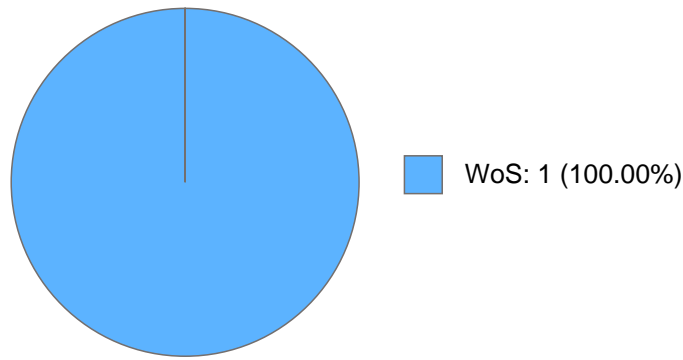

REBECA JULIETA BARQUERA GUZMAN

DOCUMENTOS EN REVISTAS

Histórico de Documentos

#	Título	Autores	Revista	Año
1	From Puebla to San Carlos: The Journeys of the Olavarrieta Collection (1907-1909)	REBECA JULIETA BARQUERA GUZMAN	INTERVENCION- REVISTA INTERNACIONAL DE CONSERVACION RESTAURACION Y MUSEOLOGIA	2023