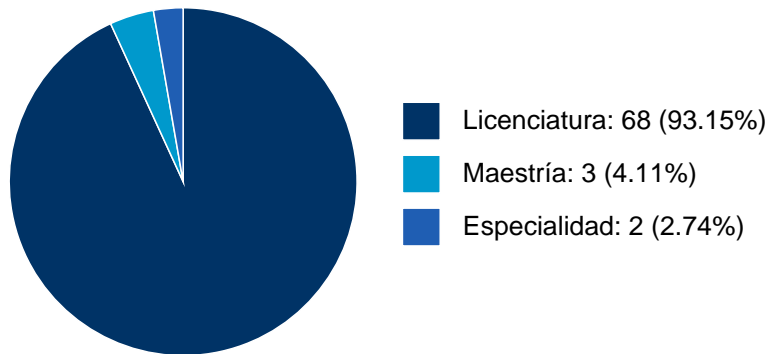

REBECA JULIETA BARQUERA GUZMAN

PARTICIPACIÓN EN TESIS

No se encuentran registros en la base de datos de TESIUNAM asociados a:

REBECA JULIETA BARQUERA GUZMAN

REBECA JULIETA BARQUERA GUZMAN

DOCENCIA IMPARTIDA

Histórico de docencia

#	Nivel titulación	Asignatura	Entidad	Alumnos	Semestre
1	Licenciatura	OPT.SUBAREA 4 ARTE CONTE.MEX	Facultad de Filosofía y Letras	6	2025-2
2	Licenciatura	OPT.SUBAREA 4 ARTE CONTE.MEX	Facultad de Filosofía y Letras	6	2025-2
3	Licenciatura	OPT. SUBAREA 4 ARTE CONTE.MEX	Facultad de Filosofía y Letras	2	2025-2
4	Licenciatura	OPT.SUBAREA 4 ARTE CONTE.MEX	Facultad de Filosofía y Letras	2	2025-2
5	Licenciatura	OPT.LIBRE ARTE CONTEMP.D MEX	Facultad de Filosofía y Letras	8	2025-2
6	Licenciatura	OPT.LIBRE ARTE CONTEMP.D MEX	Facultad de Filosofía y Letras	2	2025-2
7	Licenciatura	OPT.LIBRE ARTE CONTEMP.D MEX	Facultad de Filosofía y Letras	1	2025-2
8	Licenciatura	OPT.SUBAREA 4 ARTE CONTE.MEX	Facultad de Filosofía y Letras	20	2025-1
9	Licenciatura	OPT.SUBAREA 4 ARTE CONTE.MEX	Facultad de Filosofía y Letras	1	2025-1
10	Licenciatura	OPT.LIBRE ARTE CONTEMP.D MEX	Facultad de Filosofía y Letras	6	2025-1
11	Licenciatura	OPT.LIBRE ARTE CONTEMP.D MEX	Facultad de Filosofía y Letras	1	2025-1