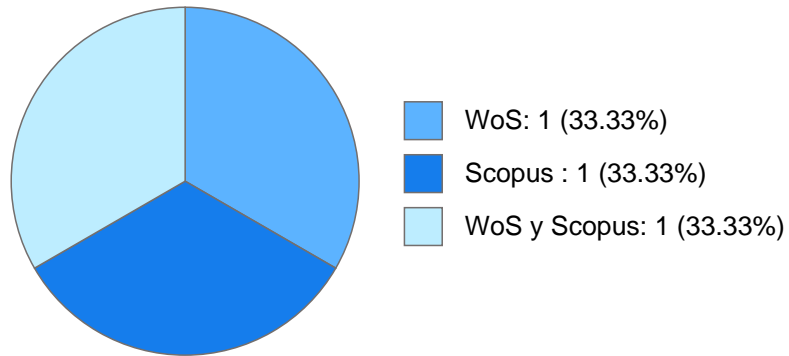

DANTE RODRIGO PEREZ MENDEZ

DOCUMENTOS EN REVISTAS

Histórico de Documentos

#	Título	Autores	Revista	Año
1	Modeling adaptive reversible lanes: A cellular automata approach	DANTE RODRIGO PEREZ MENDEZ CARLOS GERSHENSON GARCIA MARIA ELENA LARRAGA RAMIREZ et al.	PLOS ONE	2021