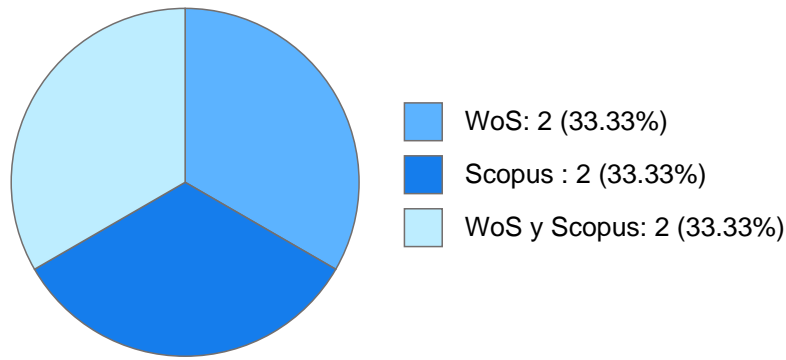

MANUEL ALEJANDRO ESPINOSA GARCIA

DOCUMENTOS EN REVISTAS

Histórico de Documentos

#	Título	Autores	Revista	Año
1	Sidon?Ramsey and Bh-Ramsey numbers	MANUEL ALEJANDRO ESPINOSA GARCIA AMANDA MONTEJANO CANTORAL EDGARDO ROLDAN PENSADO et al.	BOLETIN DE LA SOCIEDAD MATEMATICA MEXICANA	2024
2	Spaces of polygons degenerated to segments	JUAN AHTZIRI GONZALEZ LEMUS MANUEL ALEJANDRO ESPINOSA GARCIA	TOPOLOGY AND ITS APPLICATIONS	2022