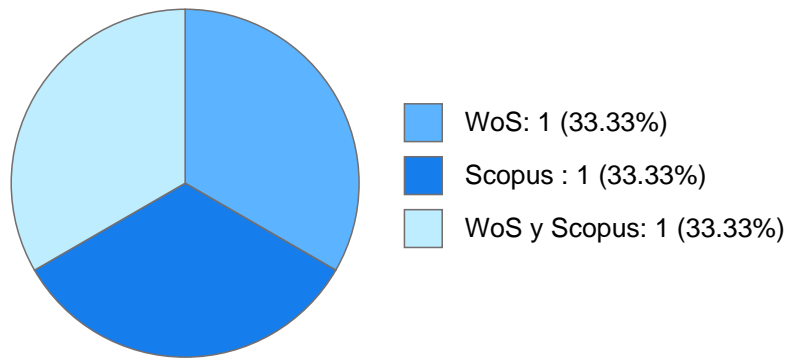

DOCUMENTOS EN REVISTAS

Histórico de Documentos

#	Título	Autores	Revista	Año
1	Origin and crustal contamination of magmas of the Chiapanecan Volcanic Arc in Southern Mexico: Constraints from new geochemical, isotopic, and geochronologic data	SANDRA GONZALEZ LUZ JOSE LUIS ARCE SALDAÑA JOSE LUIS MACIAS VAZQUEZ et al.	Lithos	2023