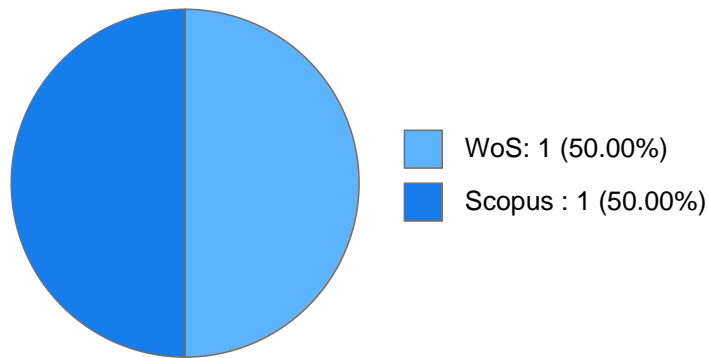

DOCUMENTOS EN REVISTAS

Histórico de Documentos

#	Título	Autores	Revista	Año
1	Sobre la personalidad múltiple de un corpúsculo	ALEJANDRA LOPEZ CARRILLO JOSE ANTONIO CHAMIZO GUERRERO	Educación Química	2023
2	AS A MATTER OF FACT. SUPPORT MATERIAL FOR THE TEACHER'S WORK IN THE CLASSROOM	GLINDA IRAZOQUE PALAZUELOS ALEJANDRA LOPEZ CARRILLO	Iceri Proceedings	2019