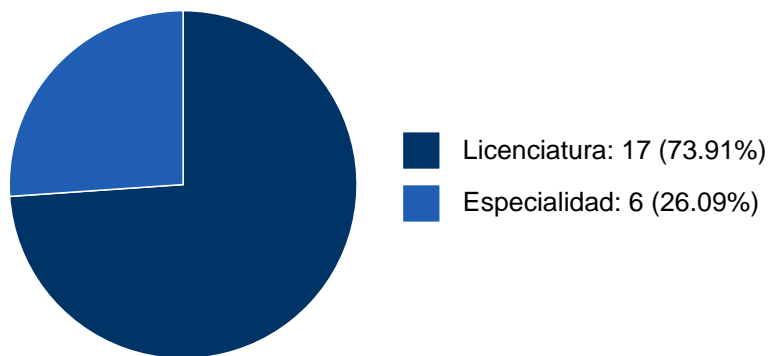

BLANCA IVONNE OLVERA LEZAMA

Sistema Integral de Información Académica
Dirección General de Evaluación Institucional
Reporte de Producción Académica

BLANCA IVONNE OLVERA LEZAMA

PARTICIPACIÓN EN TESIS

No se encuentran registros en la base de datos de TESIUNAM asociados a:

BLANCA IVONNE OLVERA LEZAMA

DOCENCIA IMPARTIDA

Histórico de docencia

#	Nivel titulación	Asignatura	Entidad	Alumnos	Semestre
1	Licenciatura	TEORIA DE LA LEY PENAL Y DEL DELIT	Facultad de Derecho	6	2023-2
2	Licenciatura	DERECHO PROCESAL PENAL	Facultad de Derecho	12	2023-2
3	Licenciatura	TEORIA DE LA LEY PENAL Y DEL DELIT	Facultad de Derecho	22	2023-1
4	Licenciatura	DERECHO PROCESAL PENAL	Facultad de Derecho	1	2023-1
5	Licenciatura	DERECHO PROCESAL PENAL	Facultad de Derecho	5	2023-1
6	Licenciatura	TEORIA DE LA LEY PENAL Y DEL DELIT	Facultad de Derecho	20	2022-2
7	Licenciatura	TEORIA DE LA LEY PENAL Y DEL DELIT	Facultad de Derecho	38	2022-1
8	Especialidad	INSTRUMENTOS INTERNACIONALES DE PROTECCIÓN DE LOS DERECHOS DE LA MUJER	Facultad de Derecho	10	2022-1
9	Licenciatura	TEORIA DE LA LEY PENAL Y DEL DELIT	Facultad de Derecho	53	2021-2
10	Especialidad	DERECHO FAMILIAR PENAL	Facultad de Derecho	25	2021-2
11	Especialidad	TEORÍA DE LOS PRESUPUESTOS Y ELEMENTOS TÍPICOS DEL DELITO	Facultad de Derecho	12	2021-1
12	Licenciatura	TEORIA DE LA LEY PENAL Y DEL DELIT	Facultad de Derecho	47	2021-1
13	Licenciatura	TEORIA DE LA LEY PENAL Y DEL DELIT	Facultad de Derecho	52	2020-2
14	Especialidad	DISCRIMINACIÓN Y VIOLENCIA DE GÉNERO	Facultad de Derecho	4	2020-2
15	Especialidad	DERECHOS CIVILES, POLÍTICOS Y SOCIALES DE GRUPOS VULNERABLES Y DE LAS MUJERES	Facultad de Derecho	29	2020-2
16	Especialidad	DISCRIMINACIÓN Y VIOLENCIA DE GÉNERO	Facultad de Derecho	5	2020-2
17	Licenciatura	TEORIA DE LA LEY PENAL Y DEL DELIT	Facultad de Derecho	3	2020-2
18	Licenciatura	TEORIA DE LA LEY PENAL Y DEL DELIT	Facultad de Derecho	5	2020-1