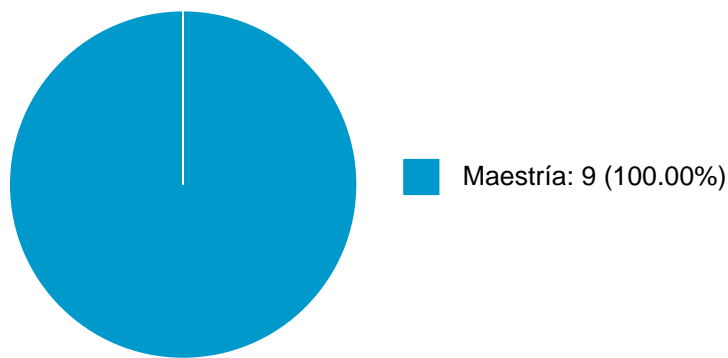

SOFIA LOPEZ DE NAVA TAPIA

PARTICIPACIÓN EN TESIS

Histórico de Colaboraciones en Tesis

#	Título del documento	Tipo de Tesis	Sinodales	Autores	Entidad	Año
1	Dinámica familiar del cuidador primario informal y su familia ante el confinamiento por COVID-19	Tesis de Maestría	SOFIA LOPEZ DE NAVA TAPIA,	Montes Cerón, Maritza,	Escuela Nacional de Trabajo Social,	2021
2	Engagement y permanencia escolar en alumnos del Conalep caso plantel Venustiano Carranza II	Tesis de Maestría	JOSE MANUEL IBARRA CISNEROS,	SOFIA LOPEZ DE NAVA TAPIA, OMAR FERNANDO RAMIREZ DE LA ROCHE, et al.	Escuela Nacional de Trabajo Social, Facultad de Estudios Superiores "Zaragoza", Facultad de Filosofía y Letras,	2020
3	Comprensión lectora de textos escritos en alumnos de cuarto grado de primaria	Tesis de Licenciatura	SOFIA LOPEZ DE NAVA TAPIA,	Chavarría Sánchez, Azucena de Lourdes,		2019
4	Análisis de contenido de libros de matemáticas para primero y segundo grado de educación primaria	Tesis de Licenciatura	SOFIA LOPEZ DE NAVA TAPIA,	Tarinda Guzmán, Diana Yael,		2019

DOCENCIA IMPARTIDA

Histórico de docencia

#	Nivel titulación	Asignatura	Entidad	Alumnos	Semestre
1	Maestría	TUTORÍA I	Escuela Nacional de Trabajo Social	1	2023-2
2	Maestría	ACTIVIDAD DE INTEGRACIÓN PARA LA OBTENCIÓN DE GRADO	Escuela Nacional de Trabajo Social	1	2023-1
3	Maestría	TUTORÍA III	Escuela Nacional de Trabajo Social	1	2022-2
4	Maestría	TUTORÍA II	Escuela Nacional de Trabajo Social	1	2022-1
5	Maestría	TUTORÍA I	Escuela Nacional de Trabajo Social	1	2021-2
6	Maestría	ACTIVIDAD DE INTEGRACIÓN PARA LA OBTENCIÓN DE GRADO	Escuela Nacional de Trabajo Social	1	2021-1
7	Maestría	TUTORÍA III	Escuela Nacional de Trabajo Social	1	2020-2
8	Maestría	TUTORÍA II	Escuela Nacional de Trabajo Social	1	2020-1
9	Maestría	TUTORÍA I	Escuela Nacional de Trabajo Social	1	2019-2