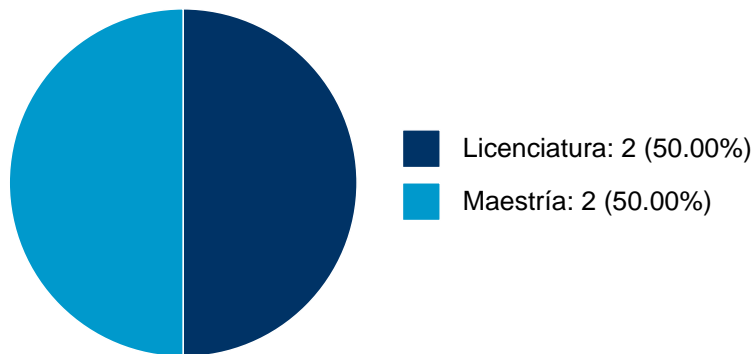

PARTICIPACIÓN EN TESIS

Histórico de Colaboraciones en Tesis

#	Título del documento	Tipo de Tesis	Sinodales	Autores	Entidad	Año
1	Dinámica familiar del cuidador primario informal y su familia ante el confinamiento por COVID-19	Tesis de Maestría	SOFIA LOPEZ DE NAVA TAPIA,	Montes Cerón, Maritza,	Escuela Nacional de Trabajo Social,	2021
2	Engagement y permanencia escolar en alumnos del Conalep caso plantel Venustiano Carranza II	Tesis de Maestría	JOSE MANUEL IBARRA CISNEROS,	SOFIA LOPEZ DE NAVA TAPIA, OMAR FERNANDO RAMIREZ DE LA ROCHE, et al.	Escuela Nacional de Trabajo Social, Facultad de Estudios Superiores "Zaragoza", Facultad de Filosofía y Letras,	2020
3	Comprensión lectora de textos escritos en alumnos de cuarto grado de primaria	Tesis de Licenciatura	SOFIA LOPEZ DE NAVA TAPIA,	Chavarría Sánchez, Azucena de Lourdes,		2019
4	Análisis de contenido de libros de matemáticas para primero y segundo grado de educación primaria	Tesis de Licenciatura	SOFIA LOPEZ DE NAVA TAPIA,	Tarinda Guzmán, Diana Yael,		2019