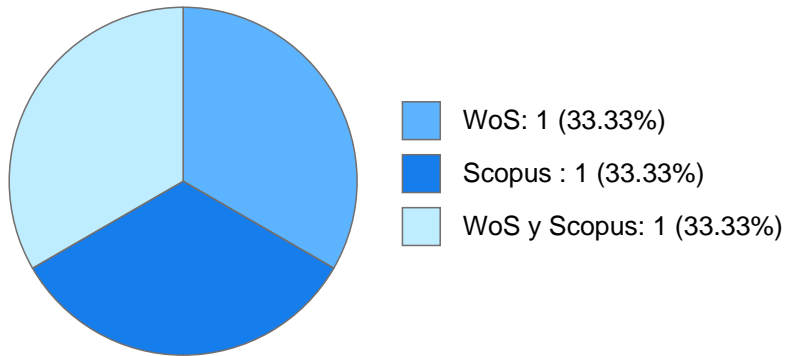

SOFIA LOPEZ DE NAVA TAPIA

DOCUMENTOS EN REVISTAS

Histórico de Documentos

#	Título	Autores	Revista	Año
1	Analysis of additive problems in elementary school textbooks in Mexico	SOFIA LOPEZ DE NAVA TAPIA Monica Arnal-Palacian Nuria Begue	REVISTA DE INVESTIGACION EN EDUCACION	2023