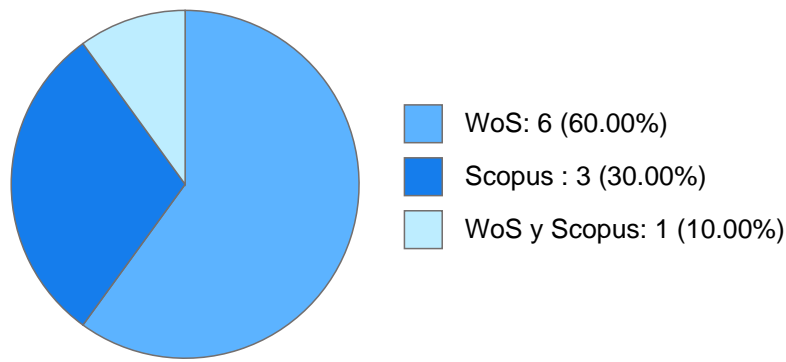

NAYELLI LOPEZ ROCHA

DOCUMENTOS EN REVISTAS

Histórico de Documentos

#	Título	Autores	Revista	Año
1	The tenure and management of perdikan land: a comparative study of South Korea and Indonesia, 1900-1946	NAYELLI LOPEZ ROCHA Nur Aini Setiawati Youen Kim et al.	COGENT ARTS & HUMANITIES	2025
2	TRANSLATING NORTH KOREAN REFUGEE POETS: IMPLICATIONS FOR DPRK COUNTRY IMAGES	ANDRII RYZHKOV NAYELLI LOPEZ ROCHA	WORLD OF THE ORIENT	2023
3	The new Korean dream? Mexican women in South Korea	NAYELLI LOPEZ ROCHA	REVISTA DIGITAL MUNDO ASIA PACIFICO	2023
4	The legend of Ondal: the narrative that is part of Korea's cultural heritage	ANDRII RYZHKOV NAYELLI LOPEZ ROCHA	COLMENA-REVIS TA DE LA UNIVERSIDAD AUTONOMA DEL ESTADO DE MEXICO	2022
5	Changes in life histories of cladocerans (Cladocera) from the rotifer-mediated allelochemicals	SRI SUBRAHMANYA SARMA SINGARAJU SARMA NAYELLI LOPEZ ROCHA NANDINI SARMA	CHEMISTRY AND ECOLOGY	2020
6	Public images of Mexico in South Korea	NAYELLI LOPEZ ROCHA Andrii Ryzhkov	REVISTA DIGITAL MUNDO ASIA PACIFICO	2020