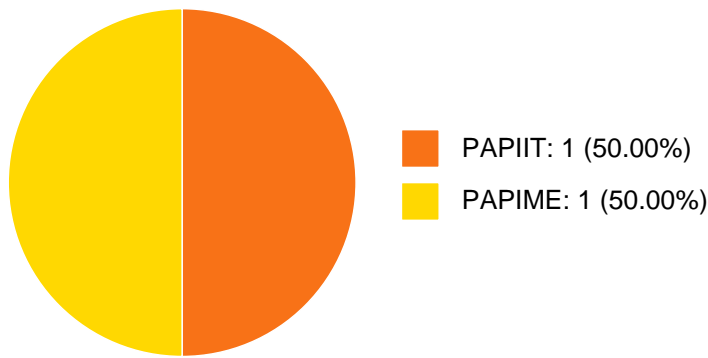

JORGE LUIS ROJAS ARCE

PARTICIPACIÓN EN PROYECTOS

Histórico de participación en proyectos

#	Nombre	Participantes	Fuente	Fecha inicio	Fecha fin
1	Metodología para la identificación de ideas de negocio en dispositivos médicos.	JORGE LUIS ROJAS ARCE	Recursos PAPIME	01-01-2020	31-12-2020
2	Plataforma de telerehabilitación motora para la enfermedad de Parkinson.	JORGE LUIS ROJAS ARCE	Recursos PAPIIT	01-01-2021	31-12-2022