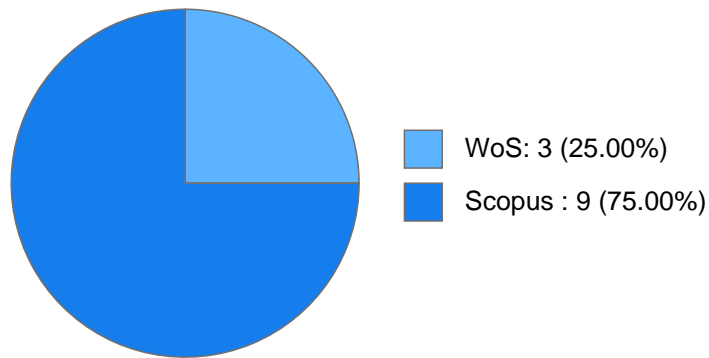

DOCUMENTOS EN REVISTAS

Histórico de Documentos

#	Título	Autores	Revista	Año
1	A Camera-Based Remote Sensor for Physical Therapy in Parkinson?s Disease	JORGE LUIS ROJAS ARCE JOSE ANTONIO MARMOLEJO SAUCEDO LUIS JIMENEZ ANGELES	Eai/springer Innovations In Communication And Computing	2024
2	Quantitation of Body Movement in a Motor Physical Therapy for Parkinson?s Disease	JORGE LUIS ROJAS ARCE LUIS JIMENEZ ANGELES Marmolejo-Saucedo J.A.	Eai Endorsed Transactions On Pervasive Health And Technology	2023
3	Estimation of Hydraulic Gradient for a Transport Pipeline	JORGE LUIS ROJAS ARCE MARIA CRISTINA VERDE RODARTE FLOR LIZETH TORRES ORTIZ	JOURNAL OF PRESSURE VESSEL TECHNOLOGY-TRANSACTIONS OF THE ASME	2021