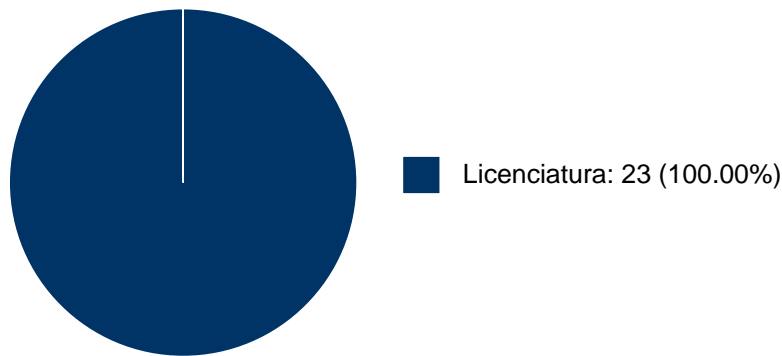

JORGE LUIS ROJAS ARCE

DOCENCIA IMPARTIDA

Histórico de docencia

#	Nivel titulación	Asignatura	Entidad	Alumnos	Semestre
1	Licenciatura	INGENIERIA ECONOMICA	Facultad de Ingeniería	29	2023-2
2	Licenciatura	PLANEACION Y CONTROL DE RECURS HOSP	Facultad de Ingeniería	6	2023-2
3	Licenciatura	EVALUACION DE PROYECTOS DE INVERSIO	Facultad de Ingeniería	30	2023-2
4	Licenciatura	EVALUACION DE PROYECTOS DE INVERSIO	Facultad de Ingeniería	29	2023-1
5	Licenciatura	OPTIMIZACION DE OPERACIONES	Facultad de Ingeniería	4	2023-1
6	Licenciatura	INGENIERIA ECONOMICA	Facultad de Ingeniería	30	2023-1
7	Licenciatura	INGENIERIA ECONOMICA	Facultad de Ingeniería	28	2022-2
8	Licenciatura	PLANEACION Y CONTROL DE RECURS HOSP	Facultad de Ingeniería	11	2022-2
9	Licenciatura	EVALUACION DE PROYECTOS DE INVERSIO	Facultad de Ingeniería	25	2022-2
10	Licenciatura	EVALUACION DE PROYECTOS DE INVERSIO	Facultad de Ingeniería	26	2022-1
11	Licenciatura	OPTIMIZACION DE OPERACIONES	Facultad de Ingeniería	19	2022-1
12	Licenciatura	INGENIERIA ECONOMICA	Facultad de Ingeniería	32	2022-1
13	Licenciatura	EVALUACION DE PROYECTOS DE INVERSIO	Facultad de Ingeniería	31	2021-2
14	Licenciatura	LOGISTICA Y ADMINISTR. HOSPITALARIA	Facultad de Ingeniería	1	2021-2
15	Licenciatura	INGENIERIA ECONOMICA	Facultad de Ingeniería	39	2021-2
16	Licenciatura	PLANEACION Y CONTROL DE RECURS HOSP	Facultad de Ingeniería	7	2021-2
17	Licenciatura	EVALUACION DE PROYECTOS DE INVERSIO	Facultad de Ingeniería	36	2021-1
18	Licenciatura	OPTIMIZACION DE OPERACIONES	Facultad de Ingeniería	5	2021-1
19	Licenciatura	PROYECTO DE INGENIERIA	Facultad de Ingeniería	2	2020-2
20	Licenciatura	EVALUACION DE PROYECTOS DE INVERSIO	Facultad de Ingeniería	38	2020-2
21	Licenciatura	OPTIMIZACION DE OPERACIONES	Facultad de Ingeniería	14	2020-2
22	Licenciatura	INGENIERIA ECONOMICA	Facultad de Ingeniería	39	2020-1
23	Licenciatura	INVESTIGACION OPERACIONES I	Facultad de Ingeniería	37	2020-1