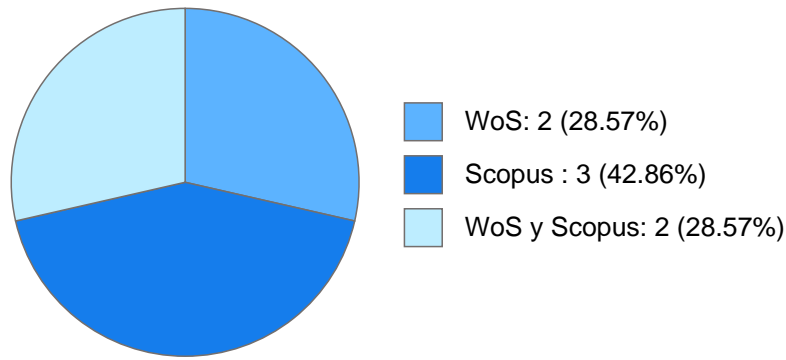

ALEJANDRO CESAR VALDES CARRERA

DOCUMENTOS EN REVISTAS

Histórico de Documentos

#	Título	Autores	Revista	Año
1	A review of recent studies on landslide hazard in Latin America	ALEJANDRO CESAR VALDES CARRERA MANUEL EDUARDO MENDOZA CANTU TEODORO CARLON ALLENDE et al.	PHYSICAL GEOGRAPHY	2023
2	Multitemporal landslide inventory analysis of an intertropical mountain in west-central Mexico - Basis for hazard management	ALEJANDRO CESAR VALDES CARRERA MANUEL EDUARDO MENDOZA CANTU TEODORO CARLON ALLENDE et al.	Journal Of Mountain Science	2022
3	Optimización del uso del paisaje físico-geográfico en las zonas funcionales de la microcuenca Potrero de la Palmita, Nayarit, México	ALEJANDRO CESAR VALDES CARRERA Guerrero J.A.H. Monroy J.C.C.	Revista Cartográfica	2020