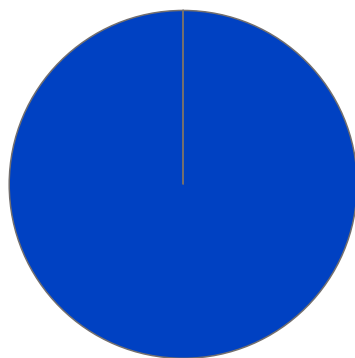

LIBROS Y CAPITULOS CON ISBN

Obras con registro ISBN

■ Libros completos: 3 (100.00%)

#	Título	Autores	Alcance	Año	ISBN
1	Ciudad de México	YUTZIL TANIA CADENA PEDRAZA HECTOR QUIROZ ROTHE FERNANDO DE JESUS PLIEGO CARRASCO et al.	Libro Completo	2022	9786073061230
2	Espacios públicos y ciudadanías en conflicto en la Ciudad de México	GLORIA PATRICIA MEDINA SERNA PATRICIA RAMIREZ KURI VARINIA LOYA RAMIREZ et al.	Libro Completo	2021	9786073041362
3	Espacios públicos y ciudadanías en conflicto en la Ciudad de México	GLORIA PATRICIA MEDINA SERNA PATRICIA RAMIREZ KURI VARINIA LOYA RAMIREZ et al.	Libro Completo	2020	9786077116066