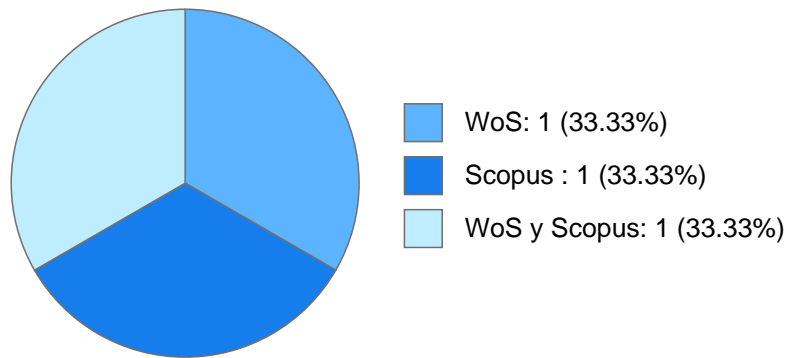

DOCUMENTOS EN REVISTAS

Histórico de Documentos

#	Título	Autores	Revista	Año
1	Stairway to extinction? Influence of anthropogenic climate change on distribution patterns of montane Strigiformes in Mesoamerica	REINHARD EDUARDO MATADAMAS BARCENA LAZARO GUEVARA LOPEZ ADOLFO GERARDO NAVARRO SIGUENZA et al.	AVIAN CONSERVATION AND ECOLOGY	2022