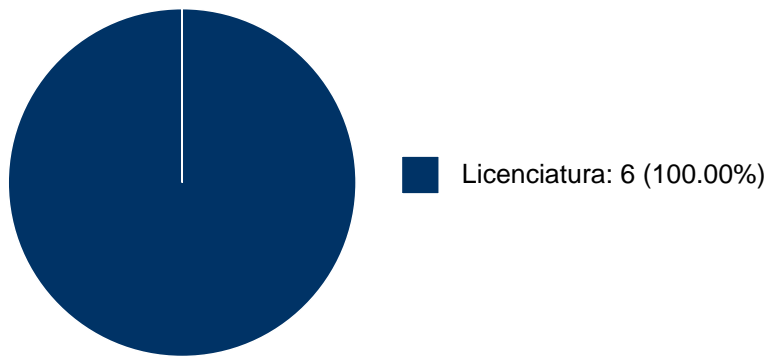

ITZEL DE JESUS ROMERO ROSALES

ITZEL DE JESUS ROMERO ROSALES

DOCENCIA IMPARTIDA

Histórico de docencia

#	Nivel titulación	Asignatura	Entidad	Alumnos	Semestre
1	Licenciatura	HABILIDADES Y DESTREZAS COMUNICACION	Facultad de Estudios Superiores "Zaragoza"	6	2023-0
2	Licenciatura	SOCIODEMOGRAFIA Y ENVEJECIMIENTO	Facultad de Estudios Superiores "Zaragoza"	7	2023-0
3	Licenciatura	DERECHOS HUMANOS	Facultad de Estudios Superiores "Zaragoza"	3	2022-0
4	Licenciatura	SOCIODEMOGRAFIA Y ENVEJECIMIENTO	Facultad de Estudios Superiores "Zaragoza"	1	2022-0
5	Licenciatura	DERECHOS HUMANOS	Facultad de Estudios Superiores "Zaragoza"	12	2021-0
6	Licenciatura	SOCIODEMOGRAFIA Y ENVEJECIMIENTO	Facultad de Estudios Superiores "Zaragoza"	20	2021-0