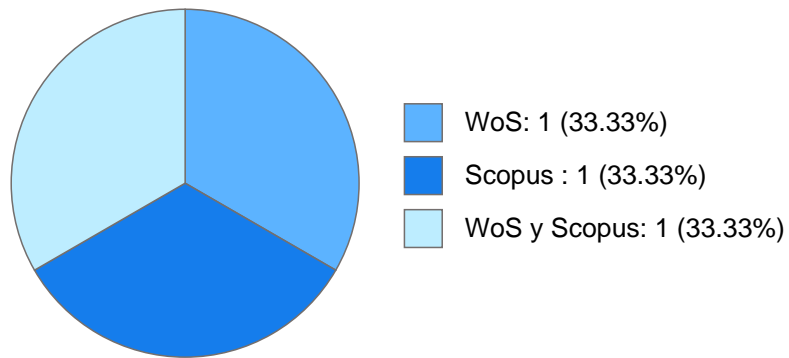

LUIS FERNANDO DONIS RABANALES

DOCUMENTOS EN REVISTAS

Histórico de Documentos

#	Título	Autores	Revista	Año
1	Development of an in vitro distal gastric simulator to mimic the mechanical action of the human stomach	LUIS FERNANDO DONIS RABANALES LEOPOLDO RUIZ HUERTA GABRIEL ASCANIO GASCA et al.	FOOD RESEARCH INTERNATIONAL	2022