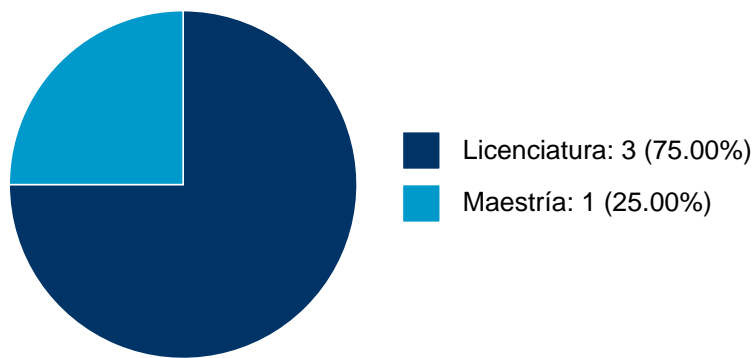

## **PARTICIPACIÓN EN TESIS**

**No se encuentran registros en la base de datos de TESIUNAM asociados a:**

**BRUNO FELIPE DE SOUZA E MIRANDA**

**BRUNO FELIPE DE SOUZA E MIRANDA**

**DOCENCIA IMPARTIDA**

**Histórico de docencia**

#	Nivel titulación	Asignatura	Entidad	Alumnos	Semestre
1	Licenciatura	ESTUDIOS SOBRE MIGRACION	Facultad de Ciencias Políticas y Sociales	29	2023-2
2	Maestría	ACTORES, MOVIMIENTOS Y PROCESOS SOCIALES ESTUDIOS CRÍTICOS DE GOBERNANZA MIGRATORIA Y LAS FRONTERAS	Facultad de Ciencias Políticas y Sociales	5	2023-1
3	Licenciatura	ESTUDIOS SOBRE MIGRACION	Facultad de Ciencias Políticas y Sociales	19	2022-2
4	Licenciatura	ESTUDIOS SOBRE MIGRACION	Facultad de Ciencias Políticas y Sociales	41	2021-2