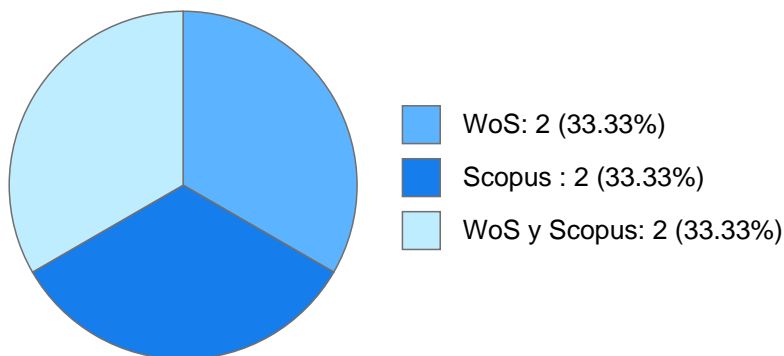

DOCUMENTOS EN REVISTAS

Histórico de Documentos

#	Título	Autores	Revista	Año
1	Study of an Enterococcus faecium strain isolated from an artisanal Mexican cheese, whole-genome sequencing, comparative genomics, and bacteriocin expression	DANIEL ALEJANDRO ACERO PIMENTEL DIANA IXCHEL ROMERO SANCHEZ MARICARMEN QUIRASCO BARUCH et al.	ANTONIE VAN LEEUWENHOEK INTERNATIONAL JOURNAL OF GENERAL AND MOLECULAR MICROBIOLOGY	2024
2	New Terpenoids from the Corticioid Fungus Punctularia atropurpurascens and their Antimycobacterial Evaluation (#)	DANIEL ALEJANDRO ACERO PIMENTEL ISABEL DEL CARMEN RIVERO CRUZ LAURA CECILIA FLORES BOCANEGRA et al.	PLANTA MEDICA	2022