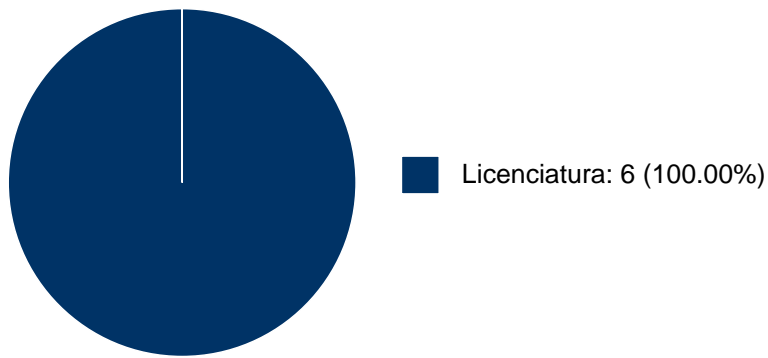

GUILLEM COMPTE NUNES

GUILLEM COMPTE NUNES

DOCENCIA IMPARTIDA

Histórico de docencia

#	Nivel titulación	Asignatura	Entidad	Alumnos	Semestre
1	Licenciatura	INTRODUCCION A INVEST CIENCIAS SOC	Facultad de Ciencias Políticas y Sociales	34	2023-2
2	Licenciatura	INTRODUC PENSAM SOCIAL POLIT MODERN	Facultad de Ciencias Políticas y Sociales	40	2023-1
3	Licenciatura	INTRODUCCION A INVEST CIENCIAS SOC	Facultad de Ciencias Políticas y Sociales	26	2022-2
4	Licenciatura	INTRODUC PENSAM SOCIAL POLIT MODERN	Facultad de Ciencias Políticas y Sociales	42	2022-1
5	Licenciatura	INTRODUCCION A INVEST CIENCIAS SOC	Facultad de Ciencias Políticas y Sociales	39	2021-2
6	Licenciatura	INTRODUC PENSAM SOCIAL POLIT MODERN	Facultad de Ciencias Políticas y Sociales	45	2021-1