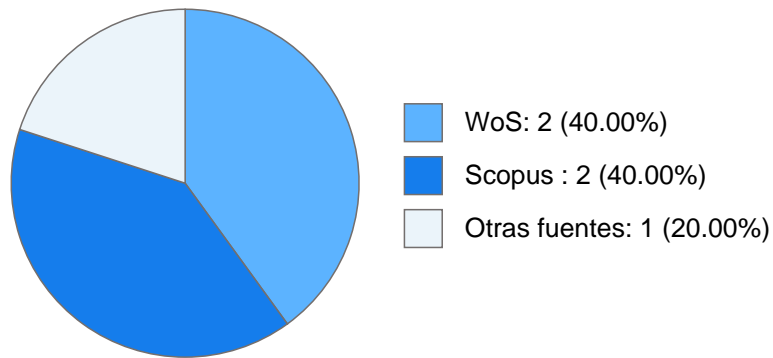

DOCUMENTOS EN REVISTAS

Histórico de Documentos

#	Título	Autores	Revista	Año
1	The institutionalization of leftist utopias in Latin America: a case study	GUILLEM COMPTE NUNES	NOESIS-REVISTA DE CIENCIAS SOCIALES	2022
2	NOTES FOR A REGROUNDING OF DEMOCRACY	GUILLEM COMPTE NUNES	REVISTA INTERNACIONAL DE PENSAMIENTO POLITICO	2021
3	El ajuste ideológico al lopezobradorismo de la prensa de opinión mexicana	GUILLEM COMPTE NUNES	Observatorio	2021
4	La ideología del Estado español ante el referéndum soberanista catalán	GUILLEM COMPTE NUNES	Discurso Y Sociedad	2021