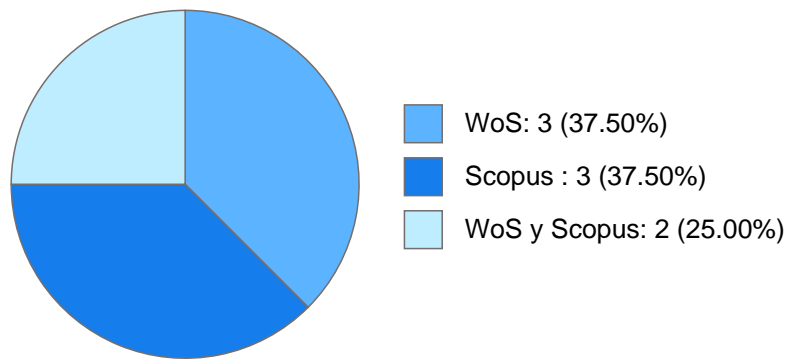

ALEJANDRO ALDAMA CERVANTES

DOCUMENTOS EN REVISTAS

Histórico de Documentos

#	Título	Autores	Revista	Año
1	Advancing knowledge on the paleoproductivity and climate in the Guaymas Basin, Gulf of California, over the past 31,200 years: geochemical proxies in IODP expedition 385 sediments	ALEJANDRO ALDAMA CERVANTES LIGIA LUCINA PEREZ CRUZ JAIME HUMBERTO URRUTIA FUCUGAUCHI et al.	Frontiers In Earth Science	2025
2	Evolution of ocean circulation and water masses in the Guaymas Basin (Gulf of California) during the last 31,000 years revealed by radiolarians and silicoflagellates in IODP expedition 385 sediment cores	MAURICIO OMAR VELAZQUEZ AGUILAR LIGIA LUCINA PEREZ CRUZ JAIME HUMBERTO URRUTIA FUCUGAUCHI et al.	Frontiers In Earth Science	2024
3	Existing evidence on the use of environmental DNA as an operational method for studying rivers: a systematic map and thematic synthesis	RICARDO IVAN CRUZ CANO MELANIE KOLB LUZ DE MARIA BRETON DEVAL et al.	Environmental Evidence	2024