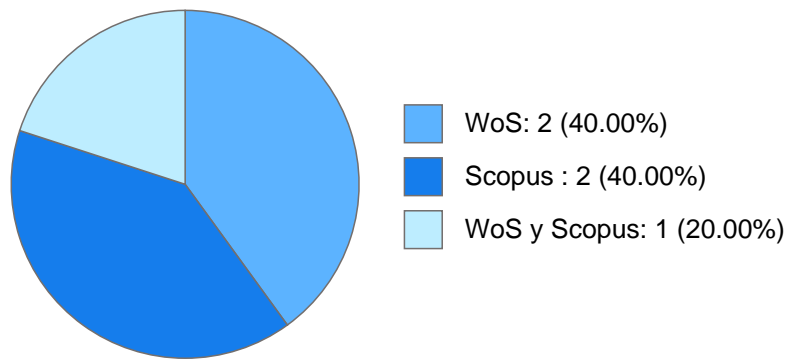

TONANTZIN TARIN TERRAZAS

DOCUMENTOS EN REVISTAS

Histórico de Documentos

#	Título	Autores	Revista	Año
1	Charting the Future of the FLUXNET Network	TONANTZIN TARIN TERRAZAS Delwiche K.B. Nelson J. et al.	BULLETIN OF THE AMERICAN METEOROLOGICAL SOCIETY	2024
2	Contrasting regulation of leaf gas exchange of semi-arid tree species under repeated drought	TONANTZIN TARIN TERRAZAS NADIA SILVANA SANTINI GONZALEZ Derek Eamus et al.	TREE PHYSIOLOGY	2024