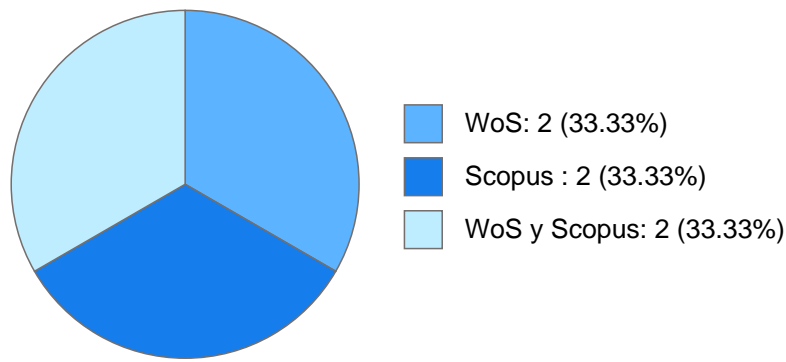

LEONARDA ISABEL ESQUIVEL MENDIOLA

DOCUMENTOS EN REVISTAS

Histórico de Documentos

#	Título	Autores	Revista	Año
1	Seismic velocity structure of Popocatepetl volcano, Mexico from diffusive fields	LEONARDA ISABEL ESQUIVEL MENDIOLA MARCO CALO' ARTURO IGLESIAS MENDOZA et al.	JOURNAL OF VOLCANOLOGY AND GEOTHERMAL RESEARCH	2024
2	Optimization of local scale seismic networks applied to geothermal fields. The case of the Acozulco caldera, Mexico	LEONARDA ISABEL ESQUIVEL MENDIOLA MARCO CALO' Tramelli A. et al.	JOURNAL OF SOUTH AMERICAN EARTH SCIENCES	2022