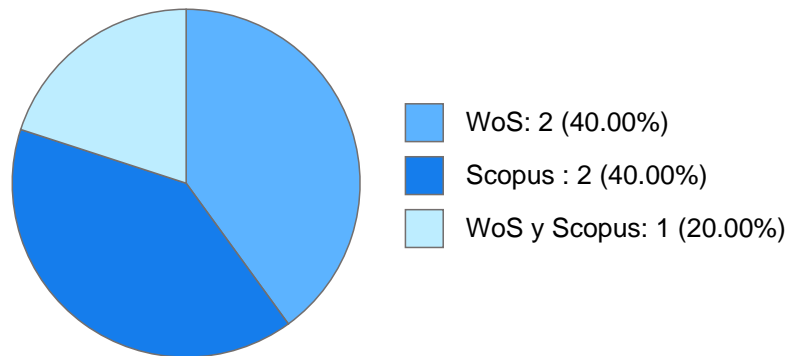

DOCUMENTOS EN REVISTAS

Histórico de Documentos

#	Título	Autores	Revista	Año
1	COVID-19 detection from lung ultrasound images	MELISA MATEU VILLA JIMENA OLVERES MONTIEL BORIS ESCALANTE RAMIREZ	Proceedings of SPIE	2022
2	Soil modification in the manufacturing process of Mesoamerican earthen architecture	ANNICK JO ELVIRE DANEELS VERRIEST MELISA MATEU VILLA Fernández H. et al.	BOLETIN DE LA SOCIEDAD GEOLOGICA MEXICANA	2022