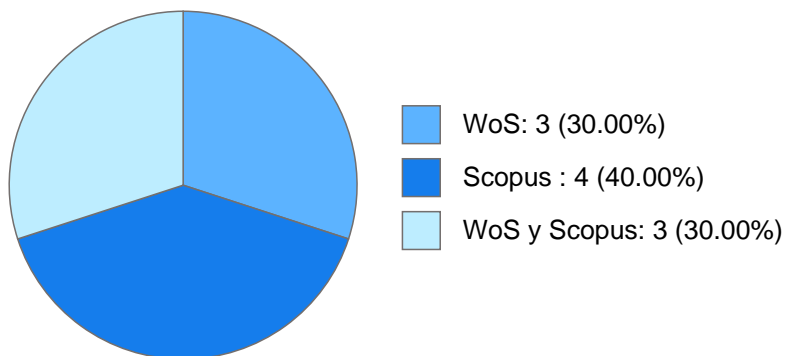

DOCUMENTOS EN REVISTAS

Histórico de Documentos

#	Título	Autores	Revista	Año
1	Role of sex and sex hormones in PD-L1 expression in NSCLC: clinical and therapeutic implications	VIANEY RODRIGUEZ LARA GIOVANNY SOCA CHAFRE MARIA ROSA DE LOURDES AVILA COSTA et al.	Frontiers in Oncology	2023
2	Genetic ancestry contributes to somatic mutations in lung cancers from admixed latin american populations	GIOVANNY SOCA CHAFRE OSCAR GERARDO ARRIETA RODRIGUEZ Carrot-Zhang J. et al.	CANCER DISCOV	2021
3	Reduction in Hepatocyte Growth Factor Serum Levels is Associated with Improved Prognosis in Advanced Lung Adenocarcinoma Patients Treated with Afatinib: a Phase II Trial	OSCAR GERARDO ARRIETA RODRIGUEZ LAURA ALEJANDRA RAMIREZ TIRADO GIOVANNY SOCA CHAFRE et al.	TARGET ONCOL	2016
4	Different mutation profiles and clinical characteristics among Hispanic patients with non-small cell lung cancer could explain the "Hispanic paradox"	OSCAR GERARDO ARRIETA RODRIGUEZ LAURA ALEJANDRA RAMIREZ TIRADO ALEJANDRA RENATA BAEZ SALDAÑA et al.	LUNG CANCER	2015