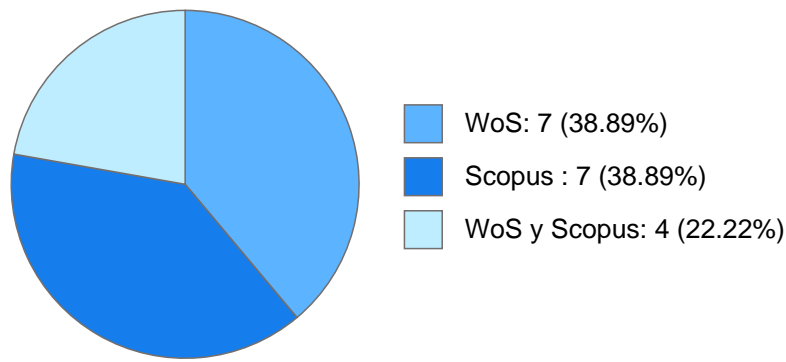

FRANCISCO JAVIER BALVINO OLVERA

DOCUMENTOS EN REVISTAS

Histórico de Documentos

#	Título	Autores	Revista	Año
1	Infestation by Phorid Flies Disrupts Behavior and Immune Function in Honey Bees Monitored by Radio-frequency Identification	GLORIA IMELDA RUIZ GUZMAN OLIVERIO DELGADO CARRILLO FRANCISCO JAVIER BALVINO OLVERA et al.	Neotropical Entomology	2026
2	Untangling the Complexity of Climate Change Effects on Plant Reproductive Traits and Pollinators: A Systematic Global Synthesis	SILVANA MARTEN RODRIGUEZ EDSON JACOB CRISTOBAL PEREZ MARTIN HESAJIM DE SANTIAGO HERNANDEZ et al.	GLOBAL CHANGE BIOLOGY	2025
3	Nutritional landscape of managed honey bee colonies in Mexico	FRANCISCO JAVIER BALVINO OLVERA MAURICIO RICARDO QUESADA AVENDAÑO GLORIA IMELDA RUIZ GUZMAN et al.	Apidologie	2025
4	Effects of floral resources on honey bee populations in Mexico: Using dietary metabarcoding to examine landscape quality in agroecosystems	FRANCISCO JAVIER BALVINO OLVERA ULISES OLIVARES PINTO ANTONIO GONZALEZ RODRIGUEZ et al.	ECOLOGY AND EVOLUTION	2024
5	Dominance of African racial ancestry in honey bee colonies of Mexico 30 years after the migration of hybrids from South America	MARIA DE JESUS AGUILAR AGUILAR EDSON JACOB CRISTOBAL PEREZ FRANCISCO JAVIER BALVINO OLVERA et al.	EVOLUTIONARY APPLICATIONS	2024