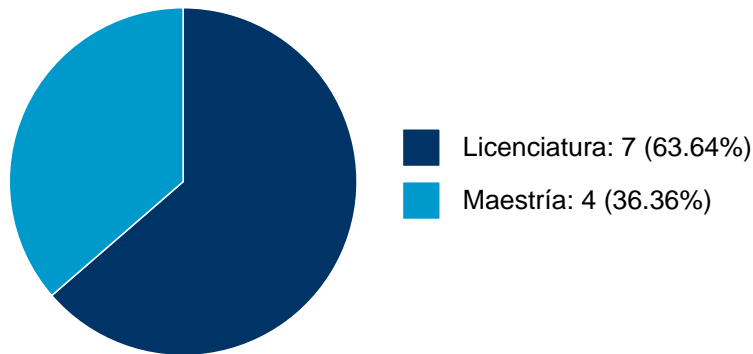

RUTILIO CASTRO MIGUEL

PARTICIPACIÓN EN TESIS

No se encuentran registros en la base de datos de TESIUNAM asociados a:

RUTILIO CASTRO MIGUEL

RUTILIO CASTRO MIGUEL

DOCENCIA IMPARTIDA

Histórico de docencia

#	Nivel titulación	Asignatura	Entidad	Alumnos	Semestre
1	Licenciatura	LABORATORIO D GEOGRAFIA APLICADA VI	Escuela Nacional de Ciencias de la Tierra	31	2025-2
2	Licenciatura	LABORATORIO DE GEOGRAFIA APLICADA V	Escuela Nacional de Ciencias de la Tierra	26	2025-1
3	Licenciatura	LABORATORIO D GEOGRAFIA APLICADA VI	Escuela Nacional de Ciencias de la Tierra	25	2024-2
4	Maestría	METODOLOGÍA DE LA INVESTIGACIÓN - GEOMÁTICA APLICACIÓN DE LA GEOMÁTICA A ESTUDIOS GEOGRÁFICOS I	Facultad de Filosofía y Letras	5	2024-1
5	Licenciatura	FOTOINTERPRET. Y PERCEPCION REMOTA	Escuela Nacional de Ciencias de la Tierra	19	2024-1
6	Licenciatura	LABORATORIO DE GEOGRAFIA APLICADA V	Escuela Nacional de Ciencias de la Tierra	30	2024-1
7	Licenciatura	LABORATORIO DE GEOGRAFIA APLICADA I	Escuela Nacional de Ciencias de la Tierra	33	2022-2
8	Maestría	METODOLOGÍA DE LA INVESTIGACIÓN - GEOMÁTICA	Facultad de Filosofía y Letras	4	2022-2
9	Licenciatura	FOTOINTERPRET. Y PERCEPCION REMOTA	Escuela Nacional de Ciencias de la Tierra	34	2022-1
10	Maestría	METODOLOGÍA DE LA INVESTIGACIÓN - GEOMÁTICA	Facultad de Filosofía y Letras	3	2022-1