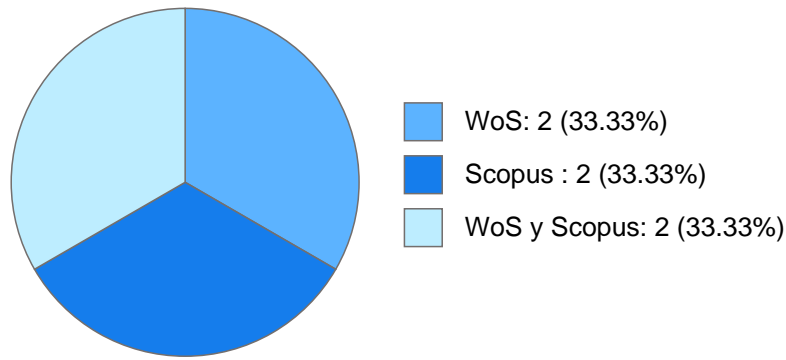

### **Estímulos, programas, premios y reconocimientos**

No cuenta con estímulos, programas, premios y reconocimientos

**DIANA LUCERO RAMIREZ MEJIA**

**DOCUMENTOS EN REVISTAS**

**Histórico de Documentos**

#	Título	Autores	Revista	Año
1	Pollination services to crops of watermelon ( <i>Citrullus lanatus</i> ) and green tomato ( <i>Physalis ixocarpa</i> ) in the coastal region of Jalisco, Mexico	OLIVERIO DELGADO CARRILLO SILVANA MARTEN RODRIGUEZ DIANA LUCERO RAMIREZ MEJIA et al.	PLOS ONE	2024
2	Spatial patterns and determinants of avocado frontier dynamics in Mexico	DIANA LUCERO RAMIREZ MEJIA JEAN FRANCOIS RAYMOND MARIE MAS CAUSSEL Christian Levers	REGIONAL ENVIRONMENTAL CHANGE	2022