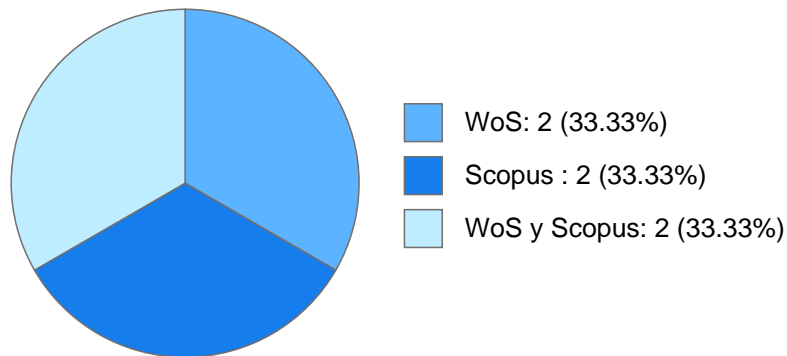

DOCUMENTOS EN REVISTAS

Histórico de Documentos

#	Título	Autores	Revista	Año
1	Fireflies (Coleoptera: Lampyridae) from northwestern Mexico, with the description of 48 new species	SANTIAGO ZARAGOZA CABALLERO SARA LOPEZ PEREZ MIREYA GONZALEZ RAMIREZ et al.	Revista Mexicana De Biodiversidad	2023
2	Nuevas especies y registros de Vasaces (Coleoptera: Oedemeridae) de México	DANIEL EDWIN DOMINGUEZ LEON SANTIAGO ZARAGOZA CABALLERO	Revista Mexicana De Biodiversidad	2022