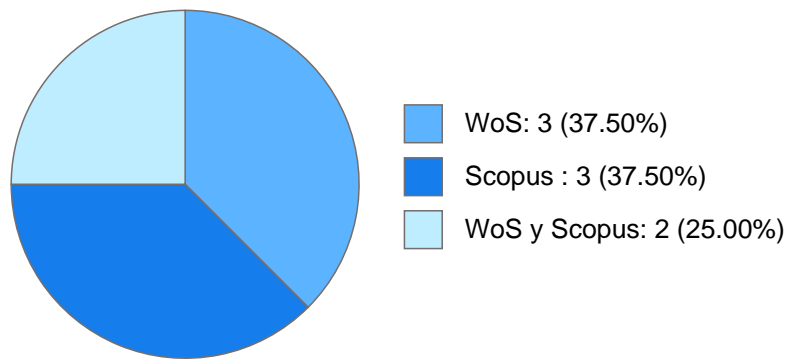

GERMAN WIES

DOCUMENTOS EN REVISTAS

Histórico de Documentos

#	Título	Autores	Revista	Año
1	Molting Patterns and Mortality of <i>Sphenarium purpurascens purpurascens</i> (Orthoptera: Pyrgomorphidae) Inoculated with <i>Metarhizium anisopliae</i>	GERMAN WIES CARLOS ERNESTO GONZALEZ ESQUIVEL Quesada-Béjar V. et al.	Southwestern Entomologist	2023
2	In highly-biodiverse tropical landscapes, multiple-objective optimization reveals opportunities for increasing both conservation and agricultural production	GERMAN WIES MIGUEL MARTINEZ RAMOS Groot J.C.J.	ECOLOGICAL MODELLING	2023
3	Exploring the complexity of smallholders' intense use of glyphosate in maize crops from South Mexico: Remarks for an ongoing agroecological transition	ANA SOFIA MONROY SAIS MARTA ASTIER CALDERON GERMAN WIES et al.	Frontiers In Sustainable Food Systems	2022