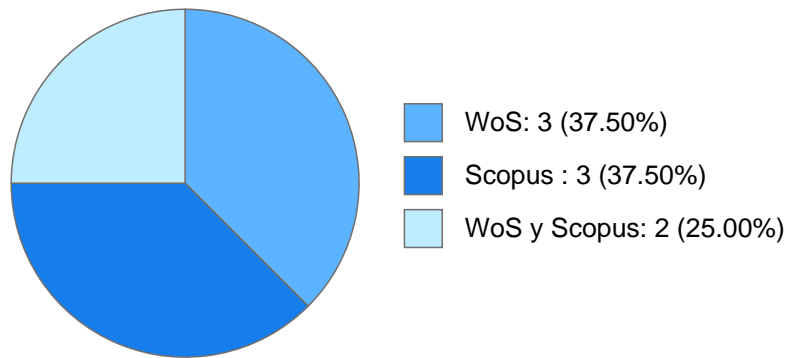

DOCUMENTOS EN REVISTAS

Histórico de Documentos

#	Título	Autores	Revista	Año
1	Molting Patterns and Mortality of <i>Sphenarium purpurascens purpurascens</i> (Orthoptera: Pyrgomorphidae) Inoculated with <i>Metarhizium anisopliae</i>	GERMAN WIES CARLOS ERNESTO GONZALEZ ESQUIVEL Quesada-Béjar V. et al.	Southwestern Entomologist	2023
2	In highly-biodiverse tropical landscapes, multiple-objective optimization reveals opportunities for increasing both conservation and agricultural production	GERMAN WIES MIGUEL MARTINEZ RAMOS Groot J.C.J.	ECOLOGICAL MODELLING	2023
3	Exploring the complexity of smallholders' intense use of glyphosate in maize crops from South Mexico: Remarks for an ongoing agroecological transition	ANA SOFIA MONROY SAIS MARTA ASTIER CALDERON GERMAN WIES et al.	Frontiers In Sustainable Food Systems	2022