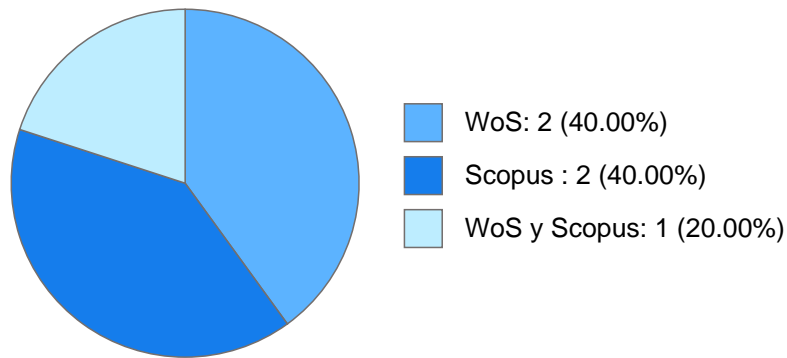

DOCUMENTOS EN REVISTAS

Histórico de Documentos

#	Título	Autores	Revista	Año
1	Alcohol, drugs, and road traffic injuries in an emergency department in Mexico City	RICARDO OROZCO ZAVALA BRENDA ESTELA ORTEGA MORALES JULIO ANTONIO FLORES PIÑA et al.	INJURY-INTERNATIONAL JOURNAL OF THE CARE OF THE INJURED	2023
2	Injury, alcohol, and drug use in an emergency department in Mexico City	RICARDO OROZCO ZAVALA BRENDA ESTELA ORTEGA MORALES JULIO CESAR FLORES LAZARO et al.	JOURNAL OF SUBSTANCE USE	2023