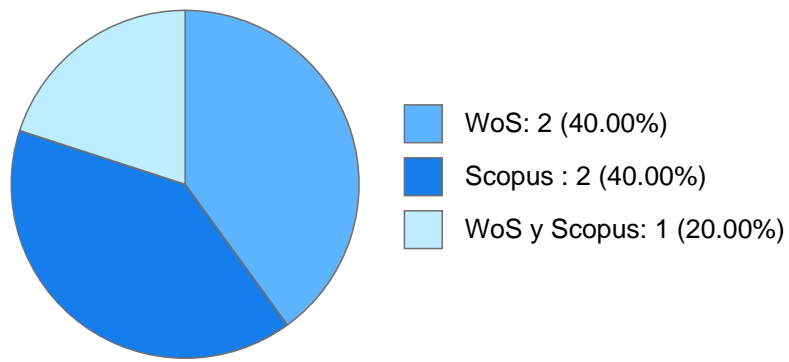

GRACIELA JIMENEZ GUZMAN

DOCUMENTOS EN REVISTAS

Histórico de Documentos

#	Título	Autores	Revista	Año
1	What do we know about the demographic modeling of cacti? A systematic review of current knowledge	GRACIELA JIMENEZ GUZMAN GABRIEL ARROYO COSULTCHI CARLOS MARTORELL DELGADO et al.	JOURNAL OF ARID ENVIRONMENTS	2024
2	Temporal Dynamics of Tree Crown Fractal Dimension in Two Species of Deciduous Oaks	GRACIELA JIMENEZ GUZMAN ERNESTO VICENTE VEGA PEÑA	BOTANICAL REVIEW	2024