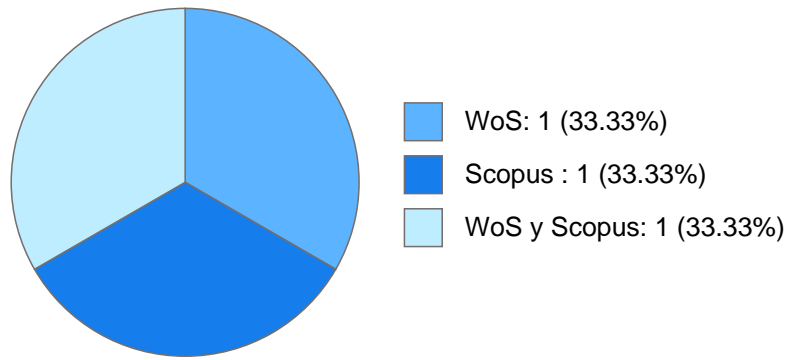

LUIS ALEJANDRO ARCE SALDAÑA

DOCUMENTOS EN REVISTAS

Histórico de Documentos

#	Título	Autores	Revista	Año
1	β-Ga2O3 nanostructures for photocatalytic degradation of red amaranth toxic dye	DAVID ALEJANDRO DOMINGUEZ VARGAS LUIS ALEJANDRO ARCE SALDAÑA MARIO HUMBERTO FARIAS SANCHEZ et al.	Nano Express	2024