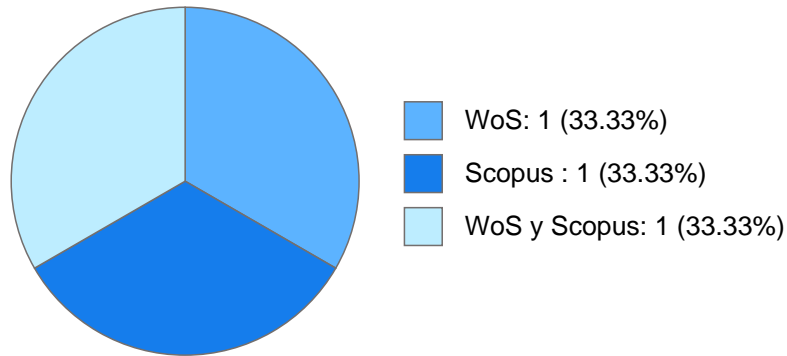

DOCUMENTOS EN REVISTAS

Histórico de Documentos

#	Título	Autores	Revista	Año
1	Development and evaluation performance of top-lit updraft biomass micro-gasifiers for energy-intensive household cooking tasks in Mexico	JORGE EMIGDIO SANCHEZ POLITO VICTOR MANUEL BERRUETA SORIANO VICTOR MANUEL RUIZ GARCIA et al.	Sustainable Energy Technologies and Assessments	2024