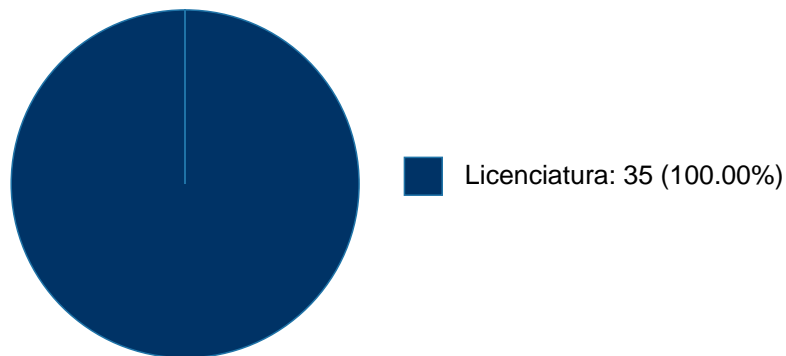

MIGUEL ZAMORA GABALDON

PARTICIPACIÓN EN PROYECTOS

No se encuentran registros en la base de datos de SISEPRO asociados a:

MIGUEL ZAMORA GABALDON

MIGUEL ZAMORA GABALDON

PARTICIPACIÓN EN TESIS

Histórico de Colaboraciones en Tesis